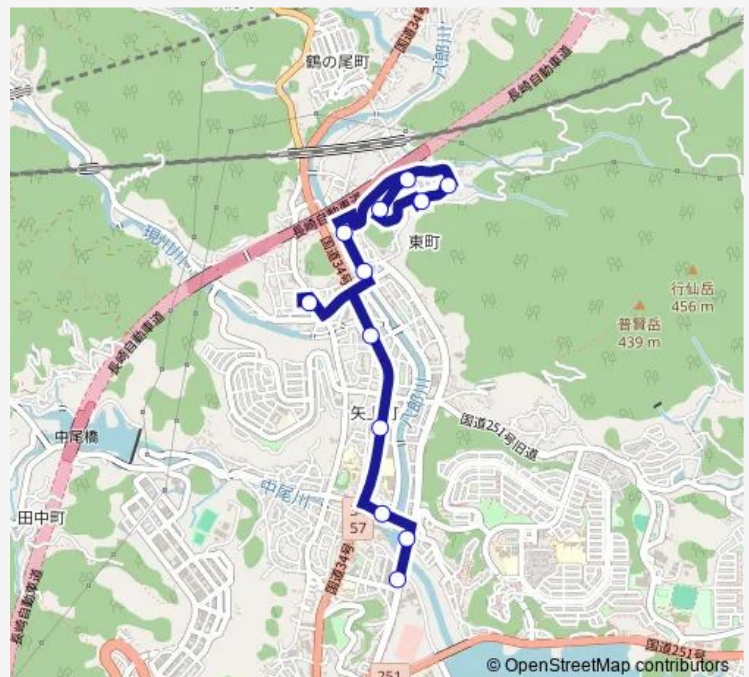

馬場（矢上）下り

東長崎営業所構内

八郎橋彩が丘から

彩が丘入口上り

瀬古上り

東町上り

彩が丘上り

彩が丘北口上り

Route schedule

イオン東長崎店下り — 彩が丘北口上り

Monday 13:14-19:34

Tuesday 13:14-19:34

Wednesday 13:14-19:34

Thursday 13:14-19:34

Friday 13:14-19:34

Saturday 13:14-18:29

Sunday 13:14-18:29

Route info

Direction: イオン東長崎店下り

Stops: 12

Trip Duration: 0 hour 15 min

■ 彩が丘 — 彩が丘矢上・東長崎営業所

彩が丘 Bus time schedules and route maps are available in an offline PDF at busmaps.com. Use the busmaps.com website to see live bus times, train schedule or subway schedule, and step-by-step directions for all public transit in Nagasaki