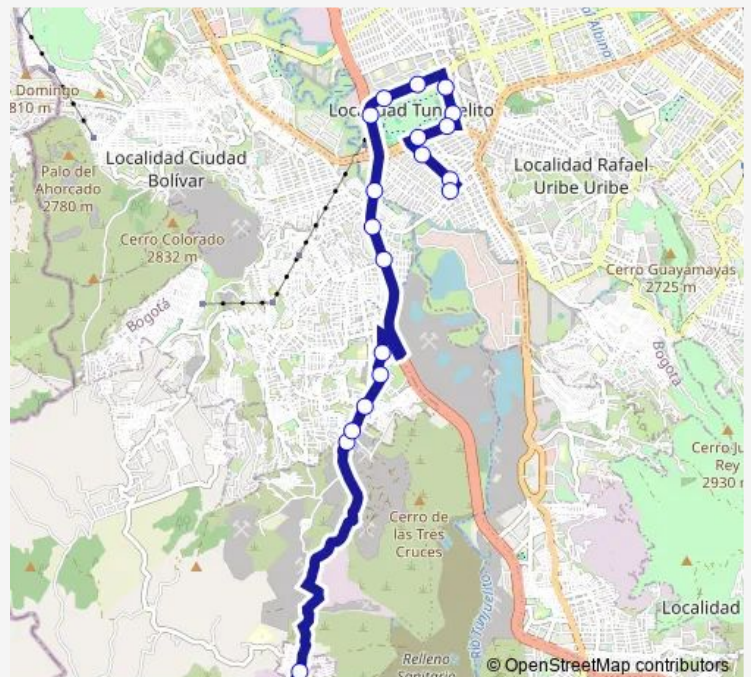

Direction

KR 18F - CL 89 Sur — KR 16B - CL 55A Sur

19 stops

[Open route schedule](#)

KR 18F - CL 89 Sur

KR 17A - CL 81C Sur

KR 17A - CL 80C Sur

KR 17 A - CL 78C Sur

CL 48B Sur - KR 23

CL 48B Sur - KR 21

AV. V/cio - CL 51 Sur

KR 19C - CL 55 Sur

CL 55 Sur - KR 19

CL 55 Sur - KR 16c

KR 16B - CL 55A Sur

Route schedule

KR 18F - CL 89 Sur — KR 16B - CL 55A Sur

Monday 04:00-22:54

Tuesday 04:00-22:54

Wednesday 04:00-22:54

Thursday 04:00-22:54

Friday 04:00-22:54

Saturday 04:00-22:54

Sunday —

Route info

Direction: KR 18F - CL 89 Sur

Stops: 19

Trip Duration: 1 hour 5 min

6_18 Bus time schedules and route maps are available in an offline PDF at busmaps.com. Use the busmaps.com website to see live bus times, train schedule or subway schedule, and step-by-step directions for all public transit in Bogota