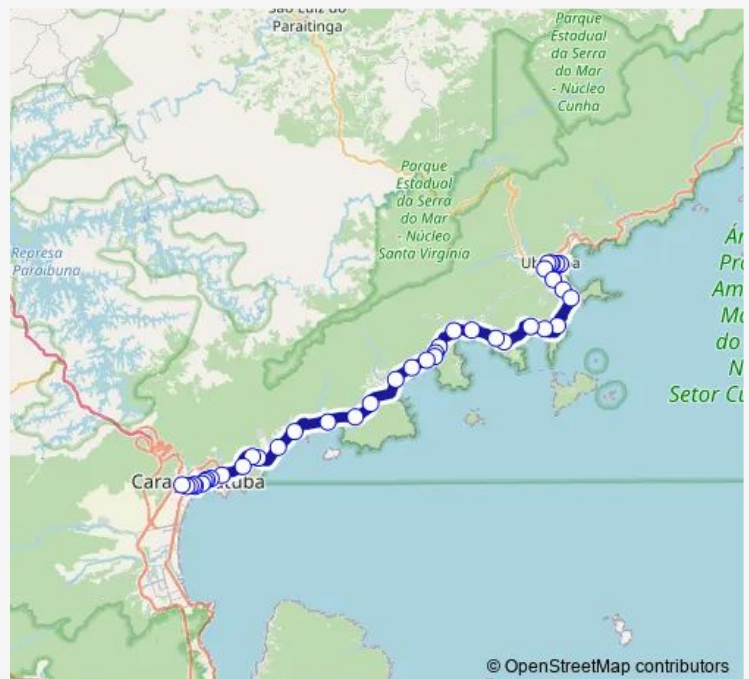

Rodovia Dr Manoel Hipolito do Rego km63 Nr 3000 Saco da Ribeira Ubatuba - SP 11685-700 Brasil

Rodovia Governador Mario Covas 857

Rodovia Governador Mario Covas Rio-Santos 12062

Avenida Uniflora 858

**Route schedule**

Rua Professor Thomaz Galhardo 513 - Centro Ubatuba - SP 11680-000 Brasil — Avenida Brasilia 112

Monday	05:30-22:30
Tuesday	05:30-22:30
Wednesday	05:30-22:30
Thursday	05:30-22:30
Friday	05:30-22:30
Saturday	05:00-21:00
Sunday	05:00-23:00

**Route info**

Direction: Rua Professor Thomaz Galhardo 513 - Centro Ubatuba - SP 11680-000 Brasil

Stops: 41

Trip Duration: 1 hour 50 min

Rod Gov Mario Covas km 693 oeste - Sertao do Engenho Velho Ubatuba - SP 11680-000 Brasil

Rodovia Doutor Manoel Hipolito do Rego 16540-16766

Rodovia Governador Mario Covas Rio-Santos 867

Rod Gov Mario Covas km 712 oeste - Lagoinha Ubatuba - SP 11679-000 Brasil

Rodovia Doutor Manoel Hipolito do Rego 887-889