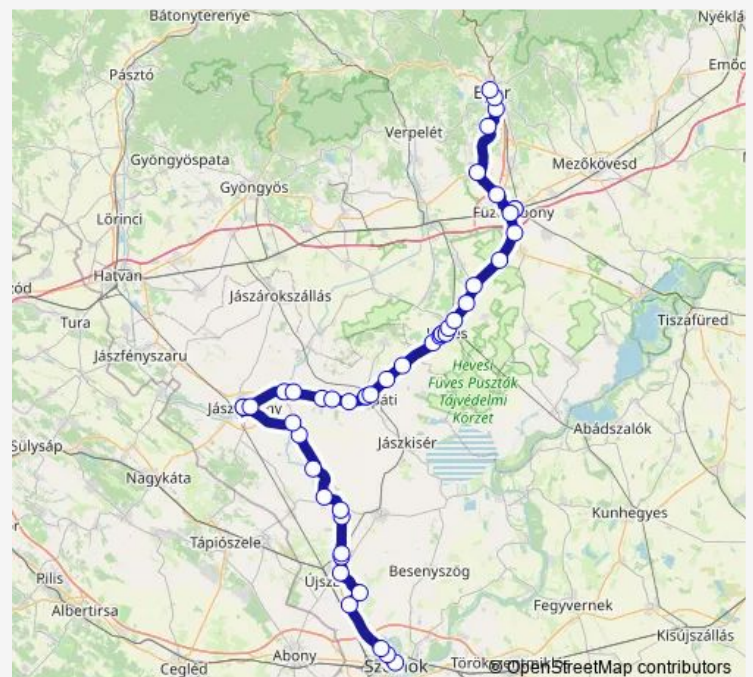

### Route schedule

Eger, autóbusz-állomás — Szolnok, autóbusz-állomás

Monday	16:35
Tuesday	—
Wednesday	—
Thursday	—
Friday	16:35
Saturday	16:35
Sunday	16:35

### Route info

Direction: Eger, autóbusz-állomás

Stops: 48

Trip Duration: 3 hour 10 min

1466 — Szolnok - Jászberény - Eger

Jászszentandrás, 104-es kilométerkő

Jásziványi elágazás

Jászapáti, Vasút út