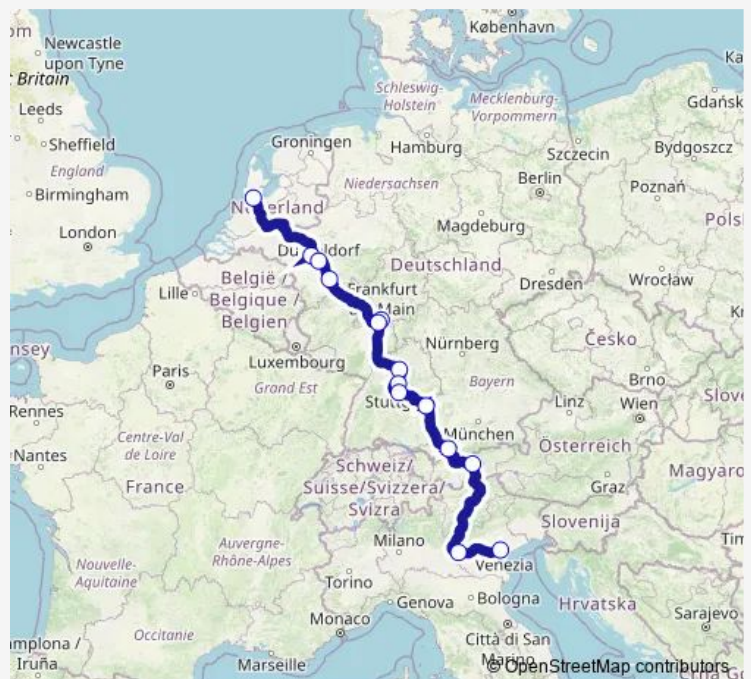

Verona (Porta Nuova)

Venice Mestre (Stazione Fs)

### Route schedule

Amsterdam Sloterdijk — Venice Mestre (Stazione Fs)

Monday	09:15-21:45
Tuesday	21:45
Wednesday	21:45
Thursday	21:45
Friday	21:45
Saturday	21:45
Sunday	21:45

### Route info

Direction: Amsterdam Sloterdijk

Stops: 14

Trip Duration: 20 hour 25 min

N228 — Amsterdam - Stuttgart - Venice

## Direction

Venice Mestre (Stazione Fs) — Amsterdam Sloterdijk

14 stops

[Open route schedule](#)

Venice Mestre (Stazione Fs)

Verona (Porta Nuova)

Innsbruck Südbahnstraße

Füssen, Kemptener Str./Festpl.