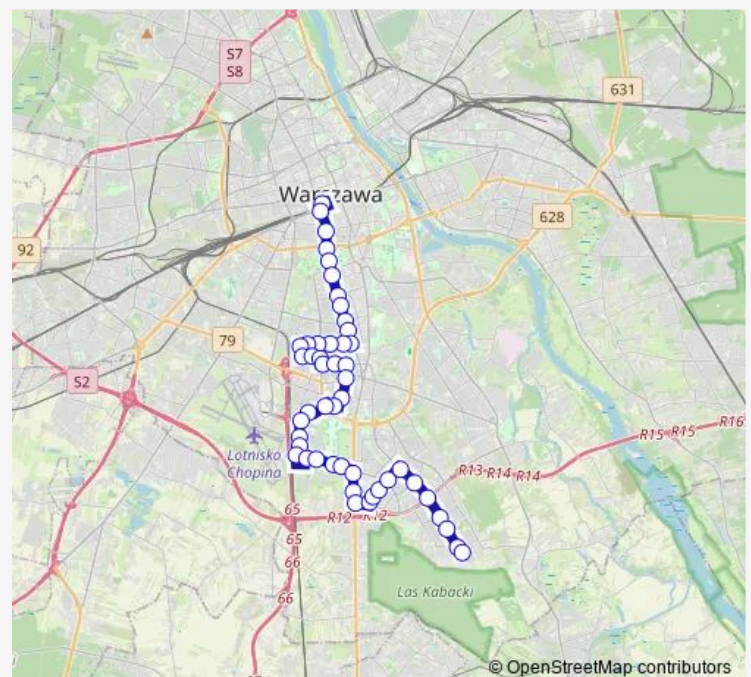

Biblioteka Narodowa 01

Metro Pole Mokotowskie 01

Madalińskiego 01

Metro Raławicka 01

Odyńca 01

Polskie Radio 01

Metro Wierzbno 06

Telewizja Polska 02

Langego 01

Route schedule

Dw. Centralny 27 — Os. Kabaty 03

Monday	03:15-02:15 ⁺¹
Tuesday	03:15-02:15 ⁺¹
Wednesday	03:15-02:15 ⁺¹
Thursday	03:15-02:15 ⁺¹
Friday	03:15-02:15 ⁺¹
Saturday	03:15-02:15 ⁺¹
Sunday	03:15-02:15 ⁺¹

Route info

Direction: Dw. Centralny 27

Stops: 49

Trip Duration: 0 hour 51 min

Modzelewskiego 01

Smoluchowskiego 01

Bełdan 03

Orzycka 01

Jadźwingów 01

Bokszerska 01

Taborowa 01

Jurajska 01

Areszt Śledczy Służewiec 01

Kłobucka 03

Oasmańska 01

Hołubcowa 01