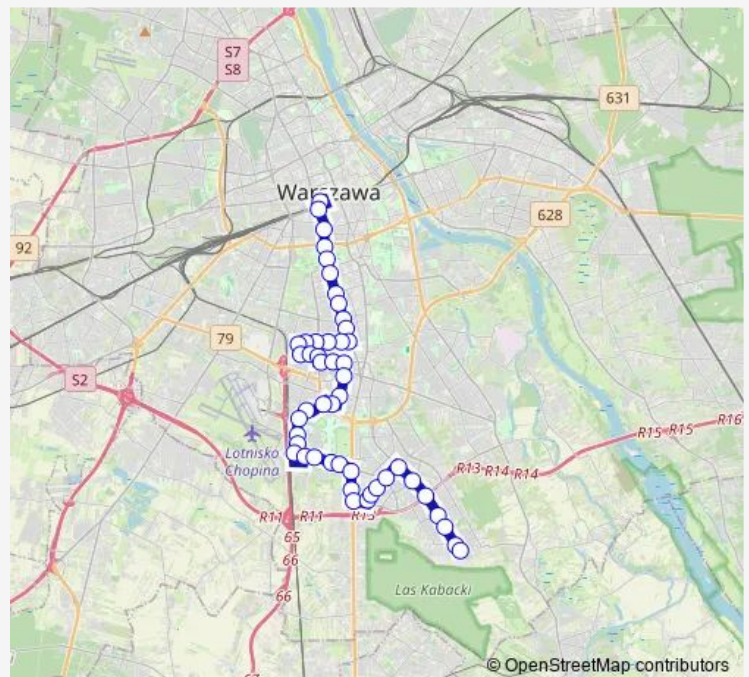

Konstruktorska

Domaniewska

Langego

Route schedule

Dw. Centralny — Os. Kabaty

Monday 03:15-02:15⁺¹

Tuesday 03:15-02:15⁺¹

Wednesday 03:15-02:15⁺¹

Thursday 03:15-02:15⁺¹

Friday 03:15-02:15⁺¹

Saturday 03:15-02:15⁺¹

Sunday 03:15-02:15⁺¹

Route info

Direction: Dw. Centralny

Stops: 49

Trip Duration: 0 hour 51 min

■ N86 — Os. Kabaty – Dw. Centralny

Modzelewskiego

Smoluchowskiego

Bełdan

Orzycka

Jadźwingów

Bokszerska

Taborowa

Sunday 04:15

Route info

Direction: Dw. Centralny

Stops: 36

Trip Duration: 0 hour 38 min

Jadźwingów

Bokszerska

Taborowa