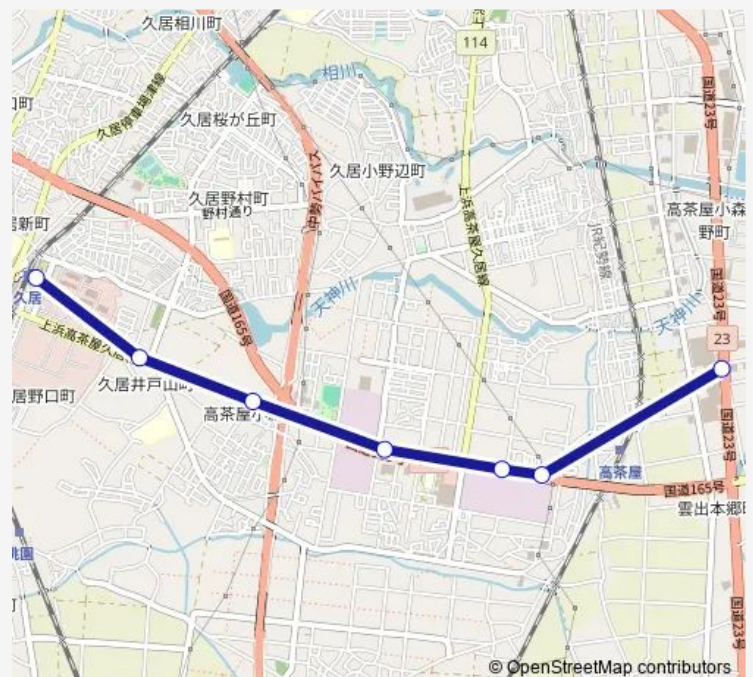

小森山

高茶屋団地前 (R165)

警察学校前 (久居高茶屋線)

高茶屋

イオンモール津南

Route schedule

久居駅東口 (ハチ公口) — イオンモール津南

Monday —

Tuesday —

Wednesday —

Thursday —

Friday —

Saturday 09:01-10:01

Sunday 09:01-10:01

Route info

Direction: 久居駅東口 (ハチ公口)

Stops: 7

Trip Duration: 0 hour 16 min

■ 21 久居高茶屋線

Direction

イオンモール津南 — 久居駅東口 (ハチ公口)

8 stops

[Open route schedule](#)

イオンモール津南