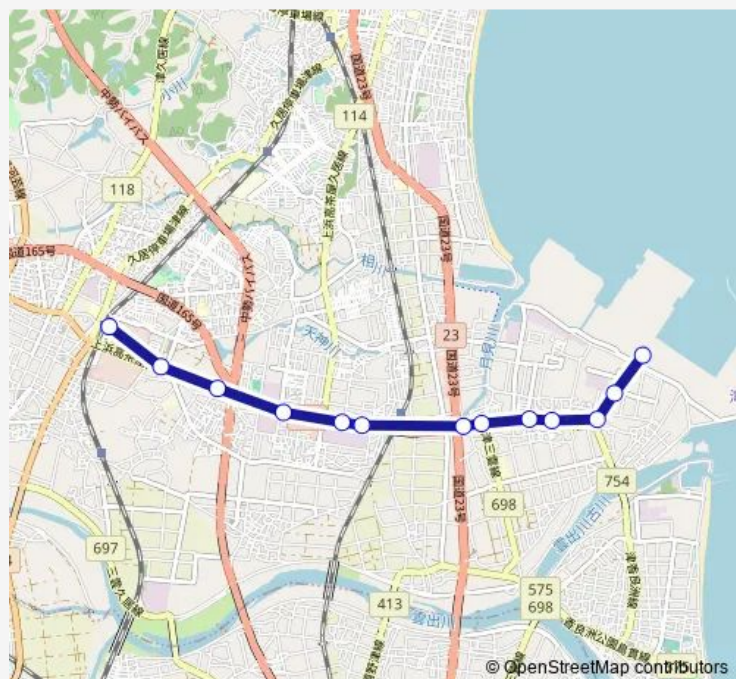

### Route schedule

久居駅東口 ( 八千公口 ) — 雲出鋼管町

Monday 08:14

Tuesday 08:14

Wednesday 08:14

Thursday 08:14

Friday 08:14

Saturday —

### Route info

Direction: 久居駅東口 ( 八千公口 )

Stops: 14

Trip Duration: 0 hour 24 min

■ 21 久居高茶屋線