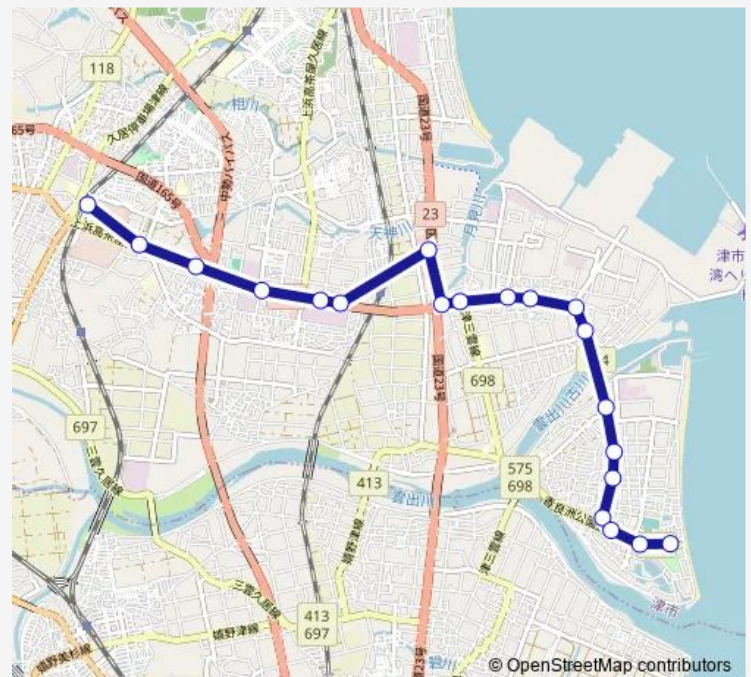

Friday 09:41-16:21

Saturday 09:41-16:21

Sunday 09:41-16:21

Route info

Direction: 久居駅東口 (八千公口)

Stops: 20

Trip Duration: 0 hour 32 min

■ 21 久居高茶屋線

BusMaps

Direction

香良洲公園 — 久居駅東口 (八千公口)

20 stops

[Open route schedule](#)

香良洲公園

香良洲神社前

香良洲総合支所前