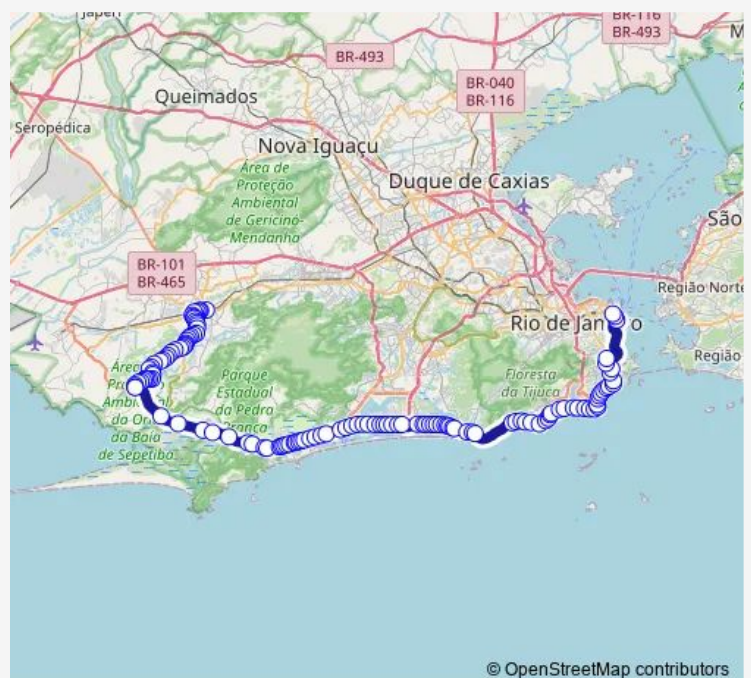

Tuesday 00:00

Wednesday 00:00

Thursday 00:00

Friday 00:00

Saturday 00:00

Sunday 00:00

Route info

Direction: Terminal Rodoviário Menezes Cortes : Plat. B

Stops: 125

Trip Duration: 2 hour 55 min

Maria Quitéria

Henrique Dumont

Afrânio de Melo Franco

Bartolomeu Mitre

Praça 24 de Outubro

Chácara do Céu

Sheraton

Vidigal

Dom Eugênio Sales

Ladeira das Yucas

Aquarela do Brasil

Metrô São Conrado / Rocinha

Metrô São Conrado / Rocinha

Golf Clube