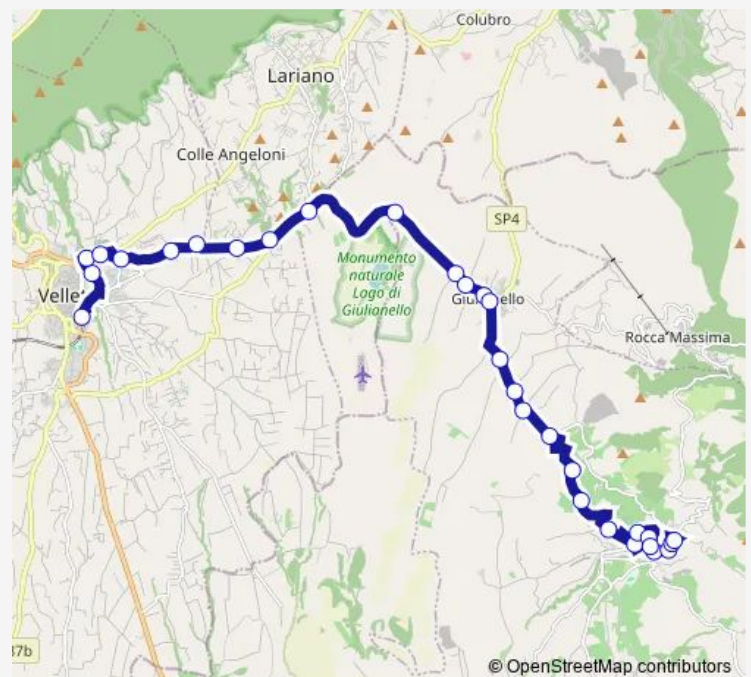

Cori | Via Velletri (Colle S. Pietro) # f13809

Cori | Via Roma Via Capo Mole # f13810

### Route schedule

Velletri | Stazione FS # f2818 — Cori | Piazza Signina # f2856

Monday 10:30-20:35

Tuesday 10:30-20:35

Wednesday 10:30-20:35

Thursday 10:30-20:35

Friday 10:30-20:35

Saturday 12:05-14:20

### Route info

Direction: Velletri | Stazione FS # f2818

Stops: 31

Trip Duration: 0 hour 40 min

Velletri - Cori # Cn725a

Cori | Via Roma (Fettuccia) # f13811

Cori | Via Roma Via Annunziata # f2862

Cori | Via Roma Via Annunziata # f2849