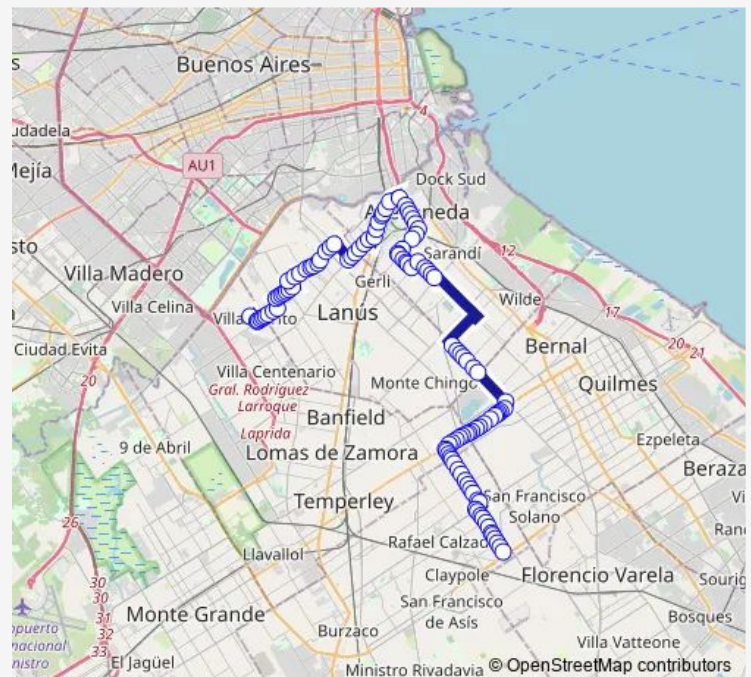

Avenida Presidente Bernardino Rivadavia 2301-2349

Avenida Presidente Bernardino Rivadavia 2119

Avenida Presidente Bernardino Rivadavia 1901-1999

Route schedule

PILCOMAYO 300-396 — Rawson 300-388

Monday 04:15-22:50

Tuesday 04:15-22:50

Wednesday 04:15-22:50

Thursday 04:15-22:50

Friday 04:15-22:50

Saturday 04:15-22:40

Sunday 04:50-22:40

Route info

Direction: PILCOMAYO 300-396

Stops: 112

Trip Duration: 1 hour 49 min

247R7 — Jpbsas247

Avenida Presidente Bernardino Rivadavia 1901

Avenida Presidente Bernardino Rivadavia 1651-1699

Avenida Presidente Bernardino Rivadavia 1507

Avenida Presidente Bernardino Rivadavia 1031-1099

Avenida Presidente Bernardino Rivadavia 908b

Avenida Presidente Bernardino Rivadavia 701-799

Avenida General José DE SAN Martín 716

Avenida General José DE SAN Martín 568

Avenida General José DE SAN Martín 302-372