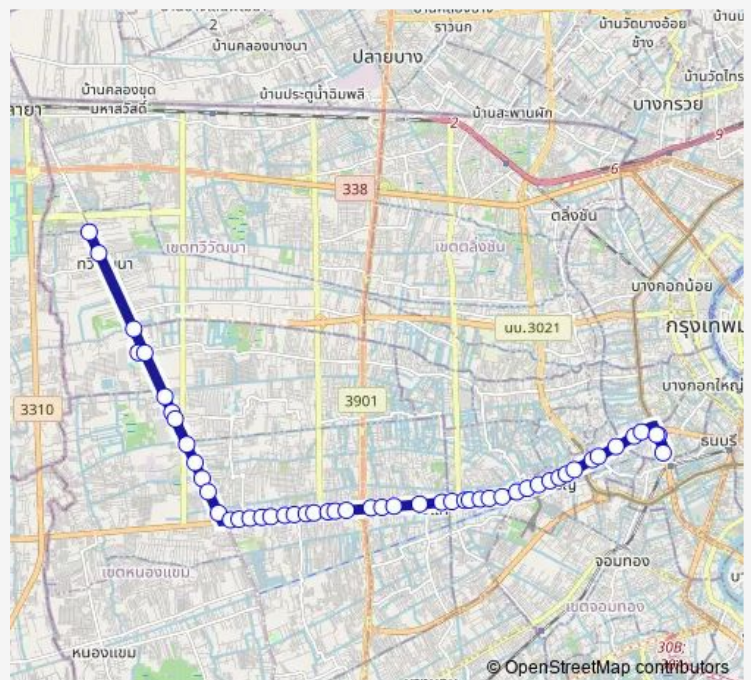

### Route schedule

ตลาดธนบุรี สนามหลวง 2; Thonburi Market Sanam Luang 2 — ก่อนแยกท่าพระ (ฝั่งรัชดาภิเษก); Before Tha Phra Intersection (Ratchadapisek side)

Monday	00:01
Tuesday	00:01
Wednesday	00:01
Thursday	00:01
Friday	00:01
Saturday	00:01
Sunday	00:01

### Route info

Direction: ตลาดธนบุรี สนามหลวง 2; Thonburi Market Sanam Luang 2

Stops: 51

Trip Duration: 1 hour 27 min

หมู่บ้านเพชรเกษม 3;Phet Kasem 3 Village

ตรงข้ามซอยวัดม่วง;Soi Wat Muang (Opposite)

หมู่บ้านสุขสันต์ 2;Suksan 2 Village