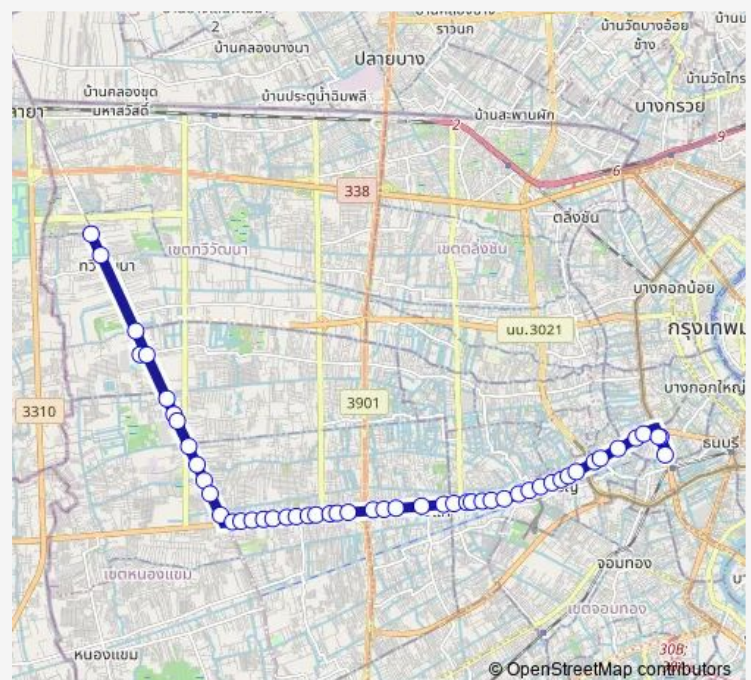

โรงเรียนอนุบาลเด่นหล้า; Denla Kindergarten

สน.หลักสอง; Police Station Laksong

ไปรษณีย์ภาษีเจริญ; Post Office Pasicharoen

Route schedule

ตลาดธนบุรี สนามหลวง 2; Thonburi Market Sanam Luang 2 — ก่อนแยกท่าพระ (ฝั่งรัชดาภิเษก); Before Tha Phra Intersection (Ratchadapisek side)

Monday	00:01
Tuesday	00:01
Wednesday	00:01
Thursday	00:01
Friday	00:01
Saturday	00:01
Sunday	00:01

Route info

Direction: ตลาดธนบุรี สนามหลวง 2; Thonburi Market Sanam Luang 2

Stops: 51

Trip Duration: 1 hour 27 min