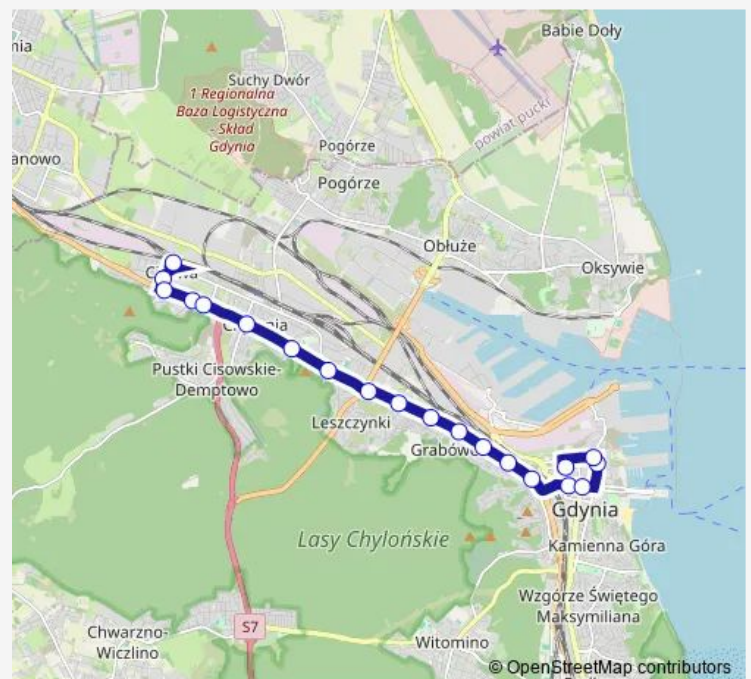

Stocznia SKM - Morska 01

Bpa Okoniewskiego 01

Gdynia Dworzec Gł. PKP - Morska 01

3 Maja 01

Centrum Handlowe Batory 01

Plac Kaszubski - Świętojańska 01

Plac Kaszubski - Jana z Kolna 02

3 Maja - Hala 03

### Route schedule

Cisowa SKM 04 — 3 Maja - Hala 03

Monday 05:10-22:11

Tuesday 05:10-22:11

Wednesday 05:10-22:11

Thursday 05:10-22:11

Friday 05:10-22:11

Saturday 05:11-22:11

### Route info

Direction: Cisowa SKM 04

Stops: 20

Trip Duration: 0 hour 26 min

■ 25 — 3 Maja - Hala - Cisowa Skm

## Route info

Direction: 3 Maja - Hala 01

Stops: 20

Trip Duration: 0 hour 30 min