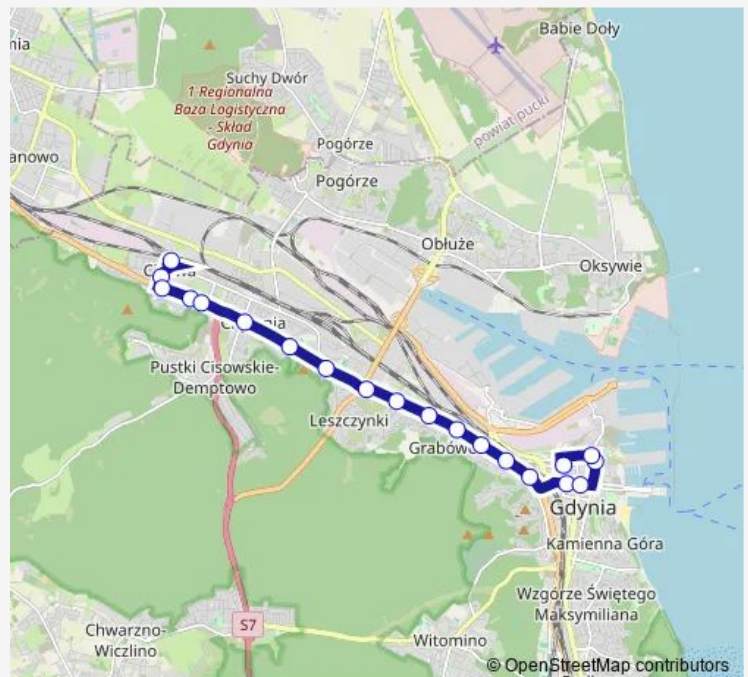

Stocznia SKM - Morska 01

Bpa Okoniewskiego 01

Gdynia Dworzec Gł. PKP - Morska 01

3 Maja 01

Centrum Handlowe Batory 01

Plac Kaszubski - Świętojańska 01

Plac Kaszubski - Jana z Kolna 02

3 Maja - Hala 03

### Route schedule

Cisowa SKM 04 — 3 Maja - Hala 03

Monday 05:10-22:11

Tuesday 05:10-22:11

Wednesday 05:10-22:11

Thursday 05:10-22:11

Friday 05:10-22:11

Saturday 05:11-22:11

### Route info

Direction: Cisowa SKM 04

Stops: 20

Trip Duration: 0 hour 31 min

25 — 3 Maja - Hala - Cisowa Skm