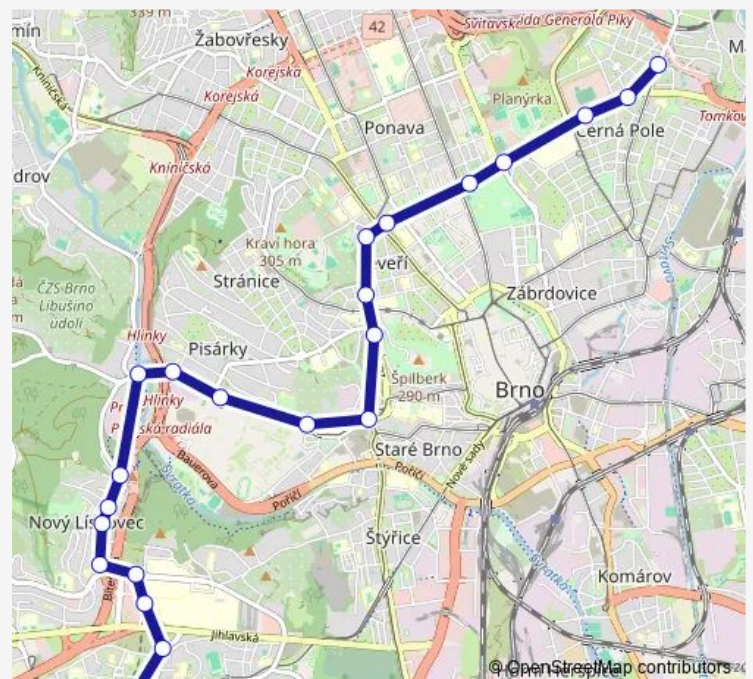

### Route info

Direction: Vozovna Komín

Stops: 8

Trip Duration: 0 hour 6 min

25 — Starý Lískovec, Osová - Štefánikova čtvrť