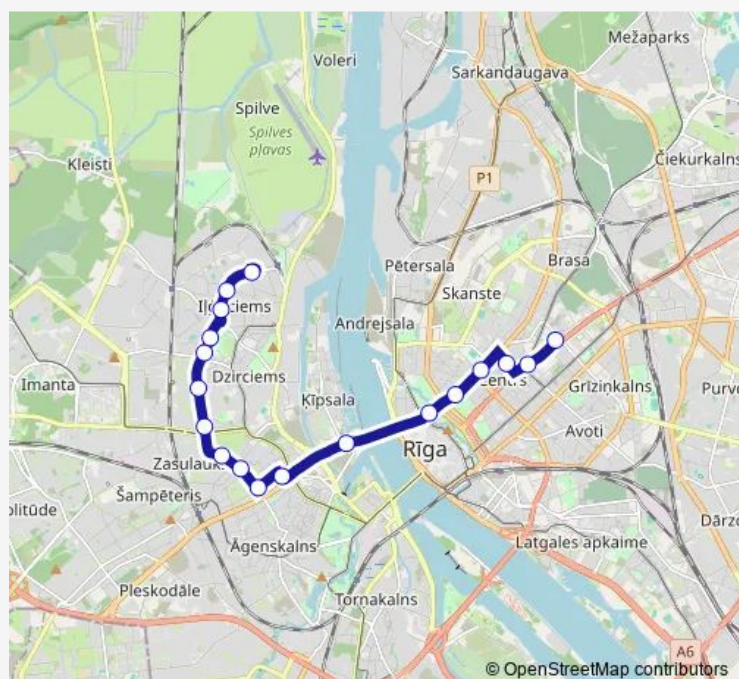

Route schedule

Brīvības iela — Spilves iela

Monday 05:50-23:29

Tuesday 05:50-23:29

Wednesday 05:50-23:29

Thursday 05:50-23:29

Friday 05:50-23:29

Saturday 06:36-23:08

Sunday 06:36-23:08

Route info

Direction: Brīvības iela

Stops: 18

Trip Duration: 0 hour 27 min

25 — Brīvības iela - Ilģuciems

Direction

LU Akadēmiskais centrs — Spilves iela