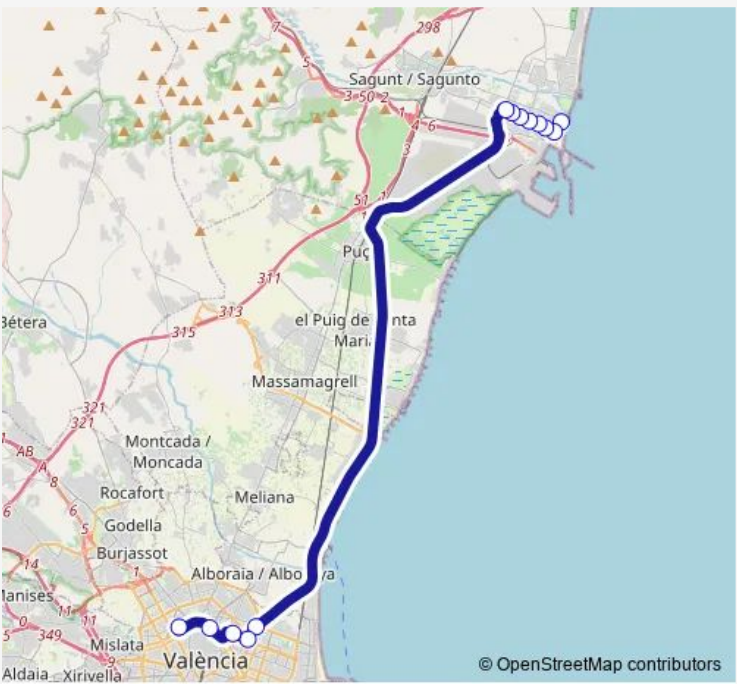

Bus L115 València – Port de Sagunt

[Go to website](#)

Direction
 Estació Autobusos València — Av. Mediterraneo front 129 – Port de Sagunt [Sagunt]
 13 stops
[Open route schedule](#)

- Estació Autobusos València
- C. Conde Trénor, 9
- Av. Blasco Ibáñez, 28
- Av. Vicente Blasco Ibáñez, 50 [València]
- Camí de Vera, 47 [València]
- Av. Hispanidad – Av. Juan de Austria [Sagunt]
- Av. Hispanidad, 20 front - Port de Sagunt
- Av. Hispanidad, 2 front (Centre especialitats) - Port de Sagunt
- Av. Camp de Morvedre, 131 - Port de Sagunt
- Av. Camp de Morvedre, 97 [Sagunt]
- Av. Camp de Monverdre 63 - Port de Sagunt
- Av. Mediterráneo, 36 - Restaurante Lonja [Sagunt]
- Av. Mediterraneo front 129 – Port de Sagunt [Sagunt]

Route schedule
 Estació Autobusos València — Av. Mediterraneo front 129 – Port de Sagunt [Sagunt]

Monday	09:00-18:00
Tuesday	09:00-18:00
Wednesday	09:00-18:00
Thursday	09:00-18:00
Friday	09:00-18:00
Saturday	—
Sunday	—

Route info
 Direction: Estació Autobusos València
 Stops: 13
 Trip Duration: 0 hour 51 min

Direction

Av. Mediterraneo 129 - Edificio Luz de Mar – Port de Sagunt [Sagunt] — Estació Autobusos València

13 stops

Friday 09:05-18:05

Saturday –

Sunday –

Route info

Direction: Av. Mediterraneo 129 - Edificio Luz de Mar – Port de Sagunt [Sagunt]

Stops: 13

Trip Duration: 0 hour 52 min

L115 Bus time schedules and route maps are available in an offline PDF at busmaps.com. Use the busmaps.com website to see live bus times, train schedule or subway schedule, and step-by-step directions for all public transit in Canet d'En Berenguer