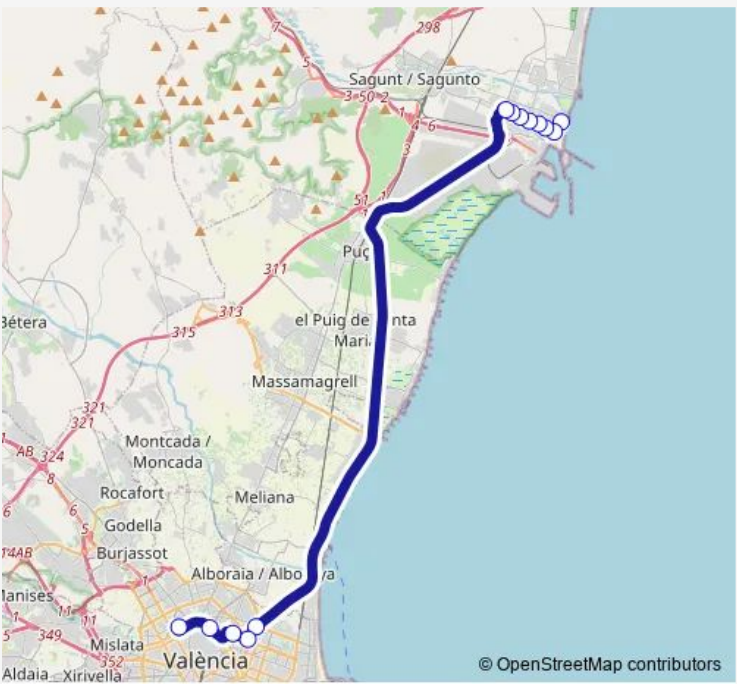

Bus L115 València – Port de Sagunt

[Go to website](#)

Direction
 Estació Autobusos València — Av. Mediterraneo front 129 – Port de Sagunt [Sagunt]
 13 stops
[Open route schedule](#)

- Estació Autobusos València
- C. Conde Trénor, 9
- Av. Blasco Ibáñez, 28
- Av. Vicente Blasco Ibáñez, 50 [València]
- Camí de Vera, 47 [València]
- Av. Hispanidad – Av. Juan de Austria [Sagunt]
- Av. Hispanidad, 20 front - Port de Sagunt
- Av. Hispanidad, 2 front (Centre especialitats) - Port de Sagunt
- Av. Camp de Morvedre, 131 - Port de Sagunt
- Av. Camp de Morvedre, 97 [Sagunt]
- Av. Camp de Monverdre 63 - Port de Sagunt
- Av. Mediterráneo, 36 - Restaurante Lonja [Sagunt]
- Av. Mediterraneo front 129 – Port de Sagunt [Sagunt]

Route schedule
 Estació Autobusos València — Av. Mediterraneo front 129 – Port de Sagunt [Sagunt]

Monday	09:00-18:00
Tuesday	09:00-18:00
Wednesday	09:00-18:00
Thursday	09:00-18:00
Friday	09:00-18:00
Saturday	—
Sunday	—

Route info
 Direction: Estació Autobusos València
 Stops: 13
 Trip Duration: 0 hour 51 min

Direction

Av. Mediterraneo 129 - Edificio Luz de Mar – Port de Sagunt [Sagunt] — Estació Autobusos València

13 stops

Friday 09:05-18:05

Saturday –

Sunday –

Route info

Direction: Av. Mediterraneo 129 - Edificio Luz de Mar – Port de Sagunt [Sagunt]

Stops: 13

Trip Duration: 0 hour 52 min

L115 Bus time schedules and route maps are available in an offline PDF at busmaps.com. Use the busmaps.com website to see live bus times, train schedule or subway schedule, and step-by-step directions for all public transit in Canet d'En Berenguer