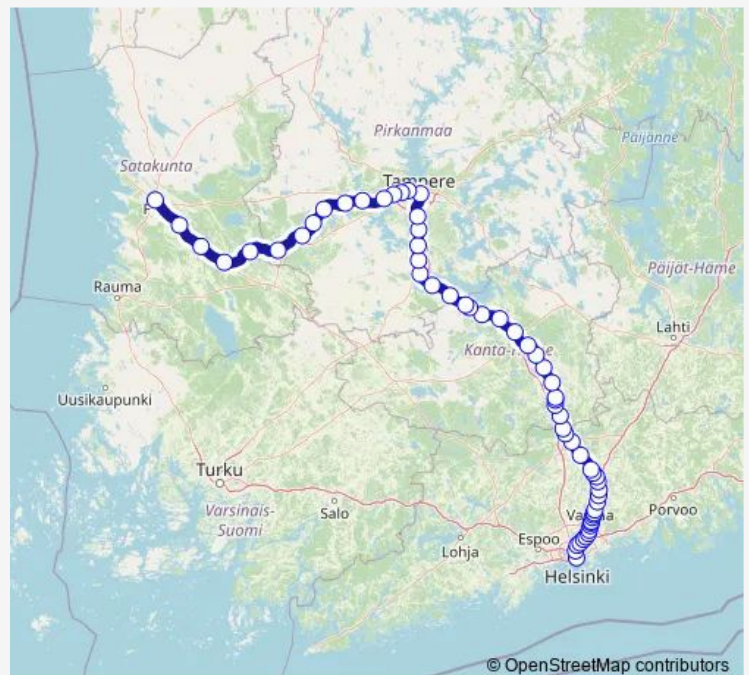

Ainola

Järvenpää

Saunakallio

Route schedule

Helsinki — Pori

Monday —

Tuesday —

Wednesday —

Thursday —

Friday —

Saturday 14:03

Sunday —

Route info

Direction: Helsinki

Stops: 62

Trip Duration: 3 hour 41 min

■ IC 175 — Helsinki - Pori

BusMaps

Purola

Jokela

Palopuro

Hyvinkää

Hyvinkää Paavola

Riihimäki Arolampi