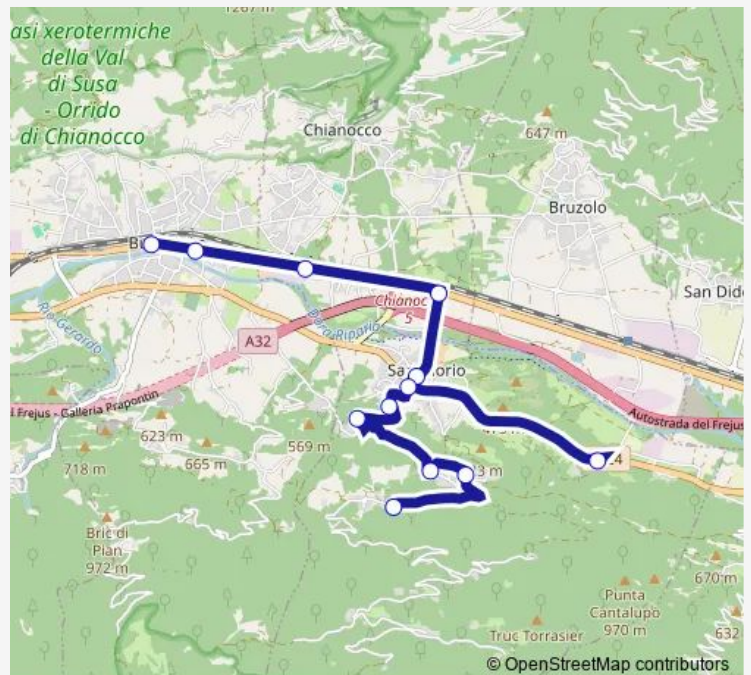

Fermata 30060 - BUSSOLENO - V. TRAFORO

Fermata 30112 - CHIANOCCO - BIVIO

Fermata 55427 - SAN GIORIO - PILONE ANG SS.25

Fermata 55434 - SAN GIORIO (P.ZZA VELINO)

Fermata 63014 - MALPASSO

Fermata 30314 - SAN GIORIO - VIA BALMA

Fermata 55430 - SAN GIORIO - BALMETTA

Fermata 55429 - SAN GIORIO DI SUSA, BORGATA BALMA

Fermata 55439 - SAN GIORIO - FRAZ. MARTINETTI 1

Fermata 55437 - SAN GIORIO - FRAZ. MARTINETTI

Fermata 55438 - POGNANT

Route schedule

Fermata 30061 - BUSSOLENO - PIAZZA STAZIONE - VIA TRAFORO — Fermata 55438 - POGNANT

Monday	06:35-18:50
Tuesday	06:35-18:50
Wednesday	06:35-18:50
Thursday	06:35-18:50
Friday	06:35-18:50
Saturday	06:35-14:15
Sunday	—

Route info

Direction: Fermata 30061 - BUSSOLENO - PIAZZA STAZIONE - VIA TRAFORO

Stops: 12

Trip Duration: 0 hour 18 min

Direction

Fermata 55438 - POGNANT — Fermata 55472 - BUS-
SOLENO - VIA TONELLI - SCUOLE