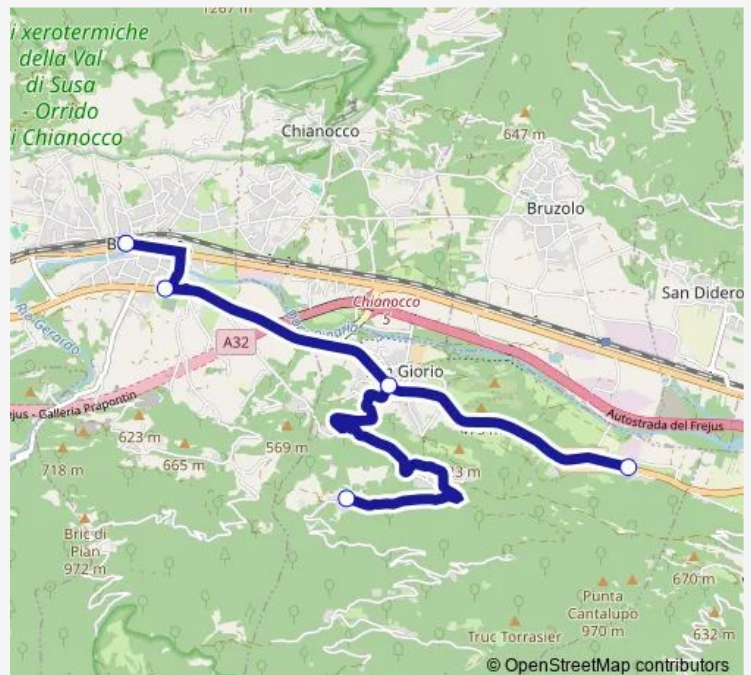

Bruzolo - Piazza Il Giugno - Palestra

Route schedule

POGNANT — Bruzolo - Piazza Il Giugno - Palestra

Monday	—
Tuesday	—
Wednesday	—
Thursday	13:15
Friday	—
Saturday	—
Sunday	—

Route info

Direction: POGNANT

Stops: 3

Trip Duration: 0 hour 25 min

■ 1128 — Borgata Adrit-S.Giorio-Bussoleno

Direction

SAN GIORIO DI SUSÀ - VIA FONTAN - MICELLONE
CAPOLINEA — SAN GIORIO DI SUSÀ - VIA FONTAN -
MICELLONE CAPOLINEA

5 stops

[Open route schedule](#)

SAN GIORIO DI SUSÀ - VIA FONTAN - MICELLONE
CAPOLINEA

BRUZOLO - VIA DEI MILLE ANGOLO VIA MAFFIODEN-
ZA

CHIANOCCO - CROTTE

BUSSOLENO - VIA FONTAN - MERCATO

SAN GIORIO DI SUSÀ - VIA FONTAN - MICELLONE
CAPOLINEA

Thursday 07:30-07:50

Friday 07:30-13:45

Saturday —

Sunday —

Route info

Direction: POGNANT

Stops: 3

Trip Duration: 0 hour 15 min