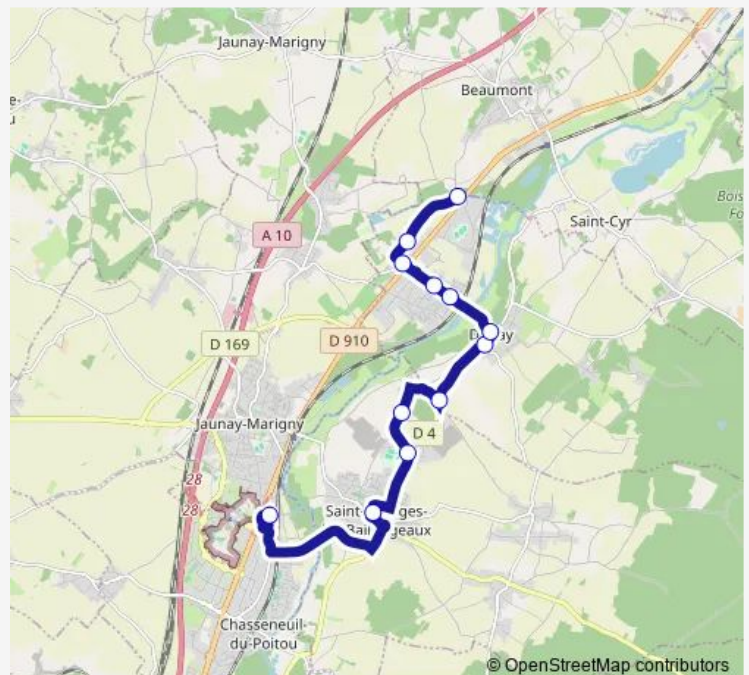

### Direction

Aire Gare Futuroscope — Longève

12 stops

[Open route schedule](#)

Aire Gare Futuroscope

St Georges Mairie

Les Mines

Aillé le Dolmen

### Route schedule

Aire Gare Futuroscope — Longève

Monday 18:40

Tuesday 18:40

Wednesday 13:05

Thursday 18:40

Friday 18:40

Saturday —

### Route info

Direction: Aire Gare Futuroscope

Stops: 12

Trip Duration: 0 hour 29 min

S452 — Scolaire S452

## Direction

Les Mines — Aire Gare Futuroscope

11 stops

[Open route schedule](#)

Les Mines

Aillé le Dolmen

Aillé

Dissay Pharmacie