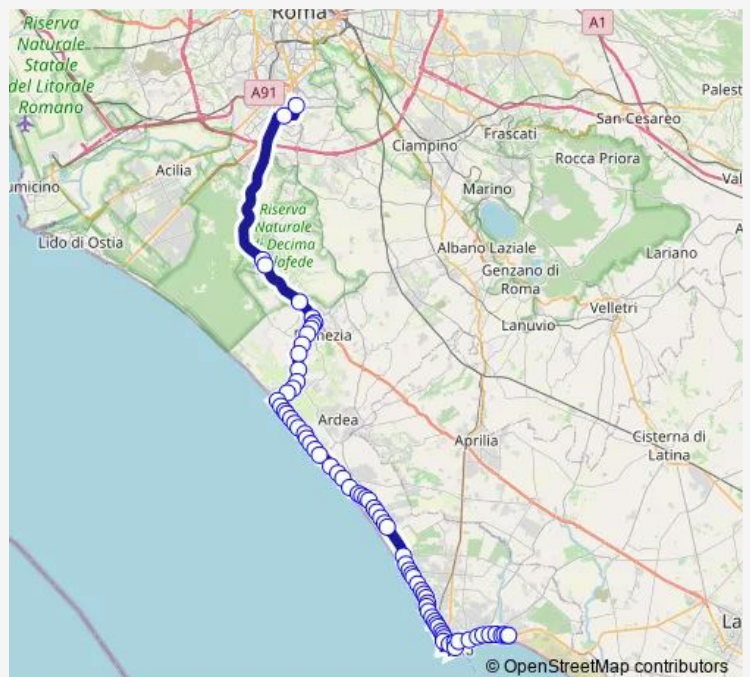

Torvaianica | Piazza Italia # f12475

Torvaianica | L.mare Meduse Via Barcellona # f12500

Torvaianica | L.mare Meduse Via Grenoble # f12501

Torvaianica | L.mare Meduse Via Tirana # f12502

Torvaianica | L.mare Meduse Via Atene # f12503

Route schedule

Roma | Laurentina (Metro B) # f2693 — Nettuno | Autostazione # f00094

Monday	06:20-22:00
Tuesday	06:20-22:00
Wednesday	06:20-22:00
Thursday	06:20-22:00
Friday	06:20-22:00
Saturday	06:20-22:00
Sunday	—

Route info

Direction: Roma | Laurentina (Metro B) # f2693

Stops: 74

Trip Duration: 1 hour 53 min

Roma Laurentina - Nettuno # Cn202a

Torvaianica | L.mare Meduse Via Berna # f12504

Torvaianica | L.mare Meduse Via Praga # f12505