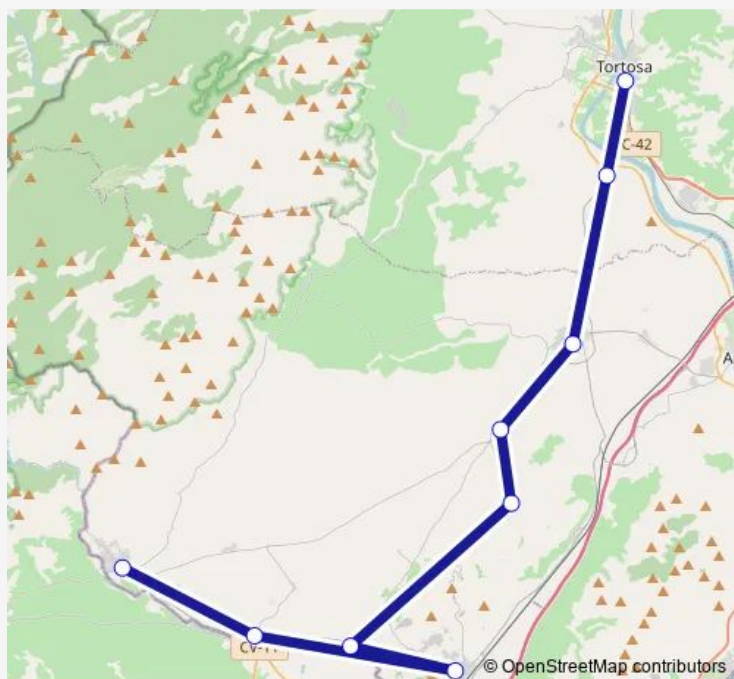

Monday 06:55-17:15

Tuesday 06:55-17:15

Wednesday 06:55-17:15

Thursday 06:55-17:15

Friday 06:55-17:15

Saturday —

Sunday —

Route info

Direction: C. Barcelona - Pl. del Prigó (marquesina)

Stops: 6

Trip Duration: 1 hour 0 min

■ L1011 — Amposta - la Sénia i Tortosa - la Sénia

BusMaps

Direction

Tortosa (estació d'autobusos) — C. Barcelona - Pl. del Prigó (marquesina)

9 stops

[Open route schedule](#)

Tortosa (estació d'autobusos)

Ctra. T-331 sentit Tortosa (marquesina - Vinallop)

Pg. de la Generalitat, 91 (marquesina)

C. Major , 45 (pal parada)

C. del Calvari, 2

Pl. de l'Església (marquesina - St. Joan del Pas)