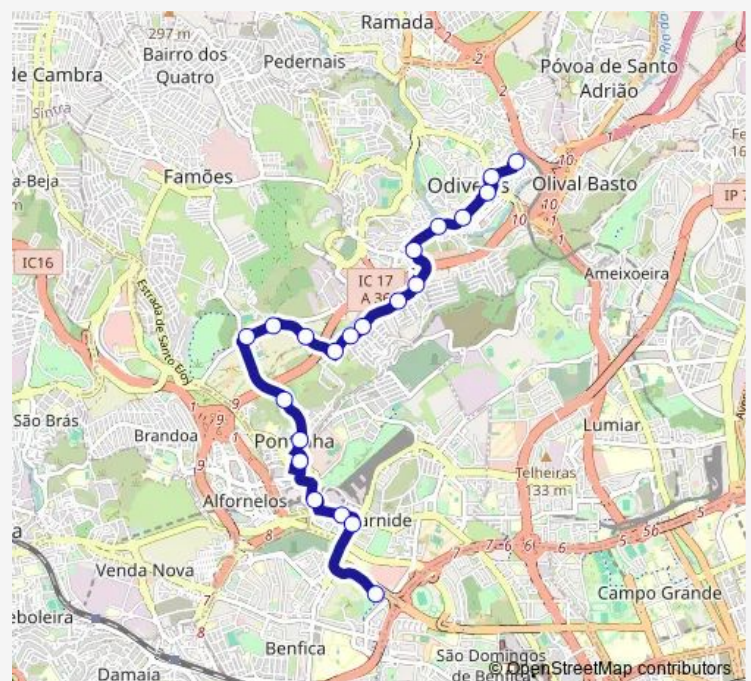

Saturday

05:30-01:05⁺¹

Sunday

—

Route info

Direction: Colégio Militar (Metro) P2

Stops: 24

Trip Duration: 0 hour 28 min

2817 — Lisboa (C. Militar) - Odivelas (Metro) via Serra da Luz

R Guilherme Gomes Fernandes 18

R M Caldas Xavier 55A (C Comercial)

Odivelas (Metro) P4

Direction

Odivelas (Metro) P8 — Colégio Militar (Metro) P2