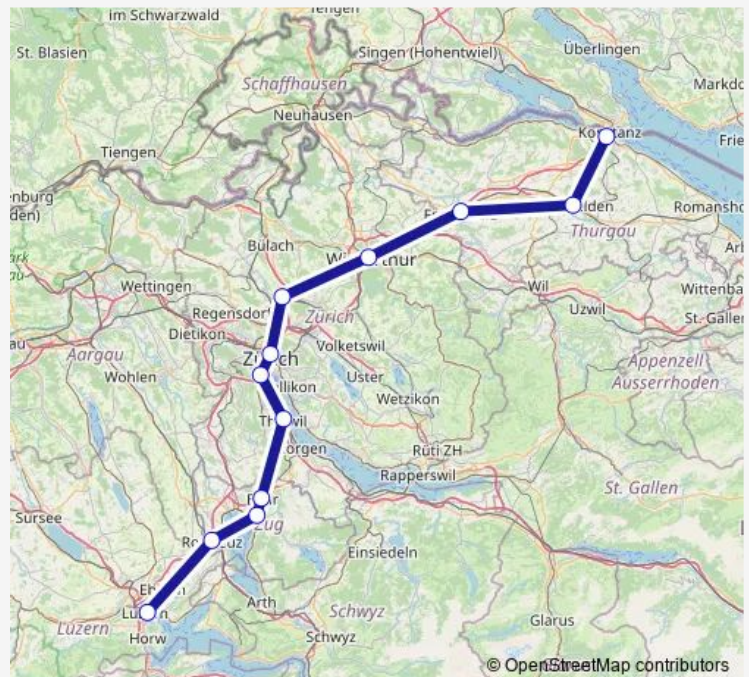

Thalwil

Zimmerberg-Basistunnel

Zürich Hb

Zürich Flughafen

Winterthur

Frauenfeld

Weinfelden

Kreuzlingen

## Route info

Direction: Luzern

Stops: 12

Trip Duration: 2 hour 8 min

Ir75 — IR 75