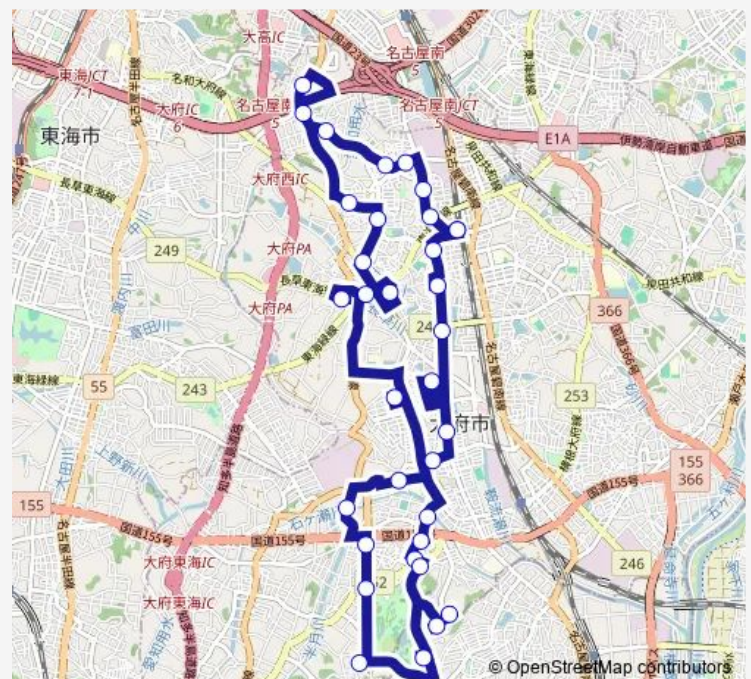

### Route schedule

共和駅西 — 共和駅西

Monday 09:25-17:05

Tuesday 09:25-17:05

Wednesday 09:25-17:05

Thursday 09:25-17:05

Friday 09:25-17:05

Saturday 09:25-17:05

Sunday 09:25-17:05

### Route info

Direction: 共和駅西

Stops: 34

Trip Duration: 1 hour 40 min

大府市ふれあいバス③西コース

長草天神社

長草公民館

共西町六丁目

## Route info

Direction: 共和駅西

Stops: 34

Trip Duration: 1 hour 40 min

上荒田橋

ウド

大府市保健センター北

柊山郵便局北