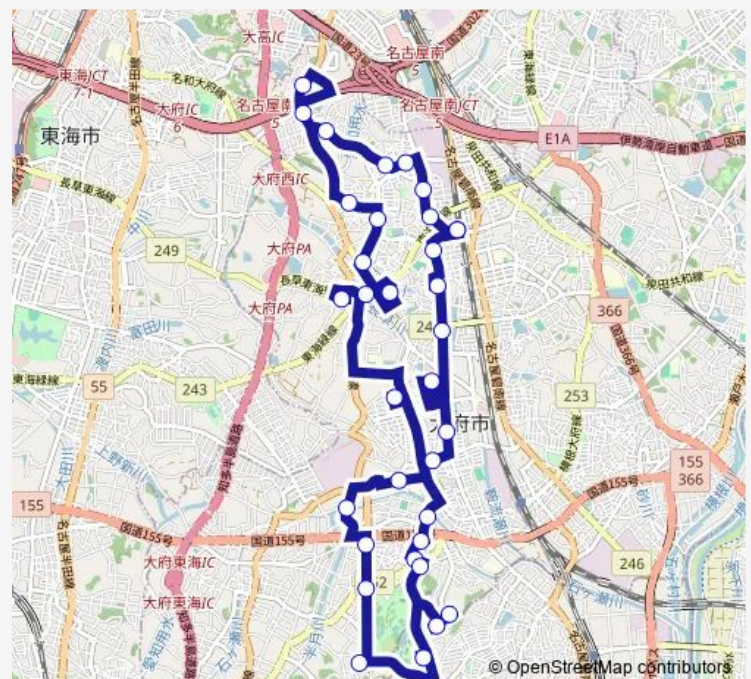

### Route schedule

共和駅西 — 共和駅西

Monday 09:25-17:05

Tuesday 09:25-17:05

Wednesday 09:25-17:05

Thursday 09:25-17:05

Friday 09:25-17:05

Saturday 09:25-17:05

Sunday 09:25-17:05

### Route info

Direction: 共和駅西

Stops: 34

Trip Duration: 1 hour 40 min

大府市ふれあいバス③西コース

長草天神社

長草公民館

共西町六丁目

## Route info

Direction: 共和駅西

Stops: 34

Trip Duration: 1 hour 40 min

上荒田橋

ウド

大府市保健センター北

柊山郵便局北