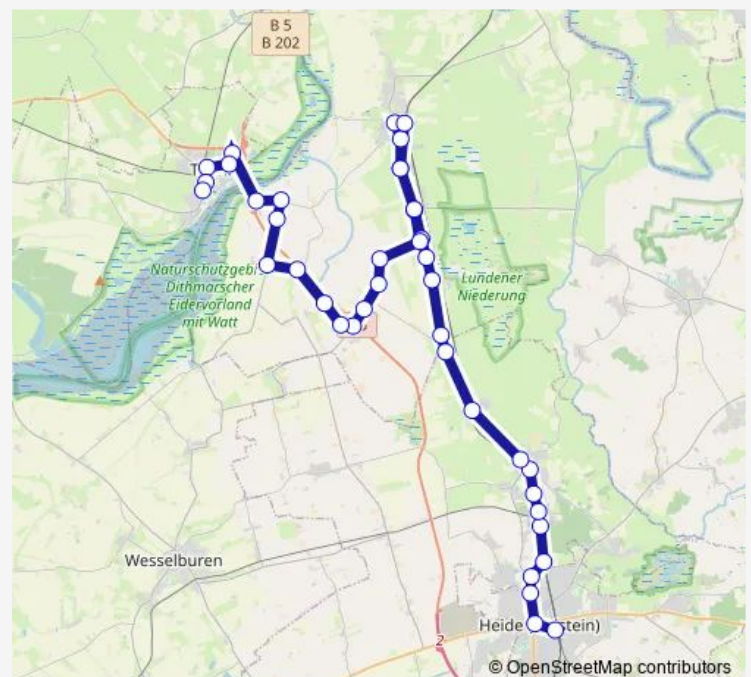

Lunden, Grundschule, Mast 1=2u

Lunden, Poststraße, Mast 1r

Route schedule

Tönning, Schule, Mast 1o — Heide, Bahnhof, Mast 1=6r

Monday —

Tuesday 20:48

Wednesday —

Thursday —

Friday —

Saturday —

Sunday —

Route info

Direction: Tönning, Schule, Mast 1o

Stops: 40

Trip Duration: 1 hour 5 min

Lunden, Bahnhof, Mast 1r

Krempel, Mast 2l

Rehm, Abzw. Schlichting, Mast 2l

Rehm/Flehde, Alte B 5, Mast 2l

Rehm, Alte Schule, Mast 2l

Bargen (Dith), Gerichtsweg/B5, Mast 2l

Bargen (Dith), Dorf, Mast 2l

Wittenwuth, Bahnhofsweg, Mast 1r

Stelle, Alte B5, Mast 2l

Weddingstedt, Alte Meierei, Mast 2l

Weddingstedt, Schule, Mast 1=2u

Weddingstedt, Kreuzacker, Mast 2l

Weddingstedt, Alter Landweg 85, Mast 2l

Weddingstedt, Heidlohe, Mast 2l

Weddingstedt, Sophienhof, Mast 2l