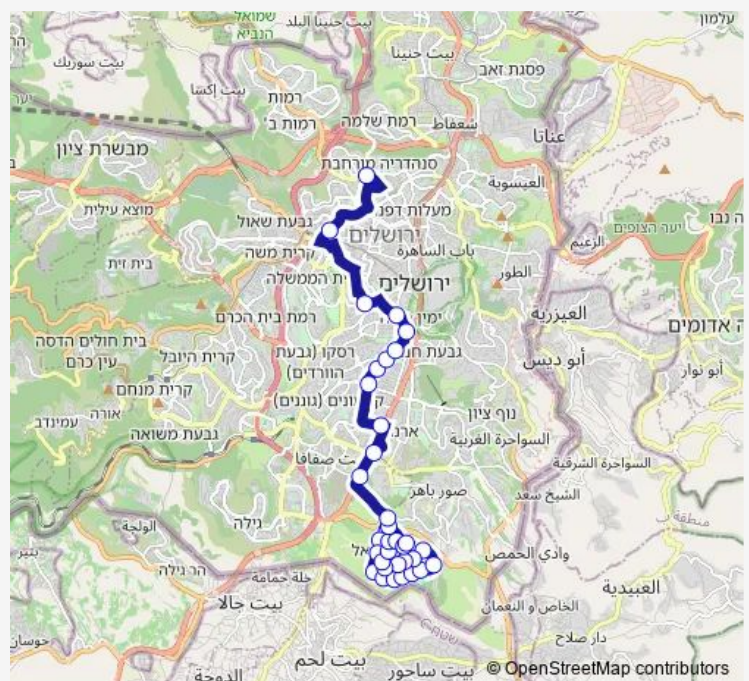

ורשבסקי/שמואל מאיר-ירושלים->ישיבת חורב/שדרות גולדה 10-גולדה מאיר-ירושלים-10

[Go to website](#)

Direction

ורשבסקי/שמואל מאיר — ישיבת חורב/שדרות גולדה מאיר

35 stops

[Open route schedule](#)

ורשבסקי/שמואל מאיר

'יצחק נסים ג

'יצחק נסים ד

הרב יצחק נסים/פיקרד

שמואל מאיר/יצחק נסים

Route schedule

ורשבסקי/שמואל מאיר — ישיבת חורב/שדרות גולדה מאיר

Monday	06:25
Tuesday	06:25
Wednesday	06:25
Thursday	06:25
Friday	06:25
Saturday	—
Sunday	06:25

Route info

Direction: ורבסקי/שמואל מאיר

Stops: 35

Trip Duration: 0 hour 46 min

משטרה/שמואל מאיר

שמואל מאיר/כביש 398

דרך חברון/גבעת המטוס

דרך חברון/אשר וינר

התנופה/דרך בית לחם

צומת אורנים/פייר קניג

עמק רפאים/עוזיה

עמק רפאים/הצפירה

'עמק רפאים/לויד גורג

גן הפעמון/דרך בית לחם

קרן היסוד/שלום עליכם

רמב'ן/אבן עזרא