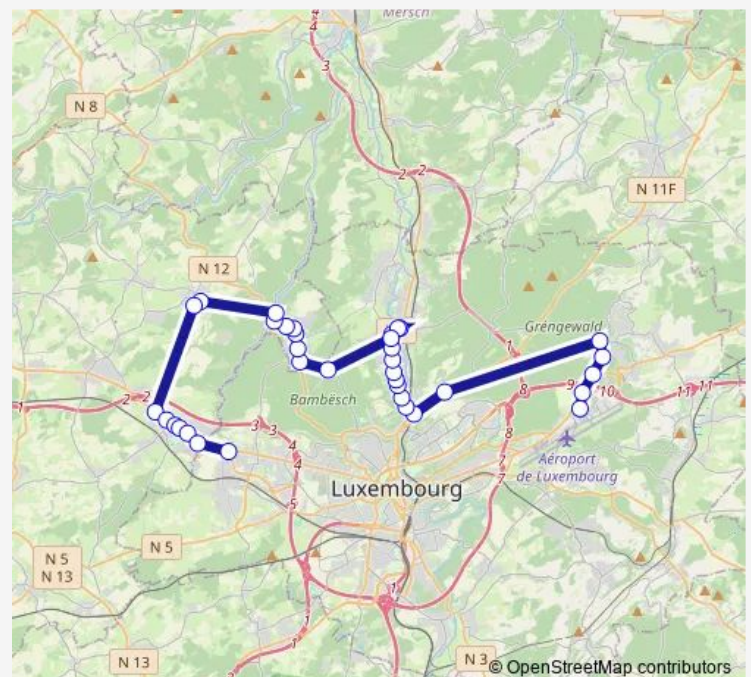

Bridel, Biirgerkraiz

Bridel, Schanz

Bridel, Stuff

Route schedule

Findel, Aéroport Quai 04 — Bertrange, Belle-Etoile

Monday 05:00-23:00

Tuesday 05:00-23:00

Wednesday 05:00-23:00

Thursday 05:00-23:00

Friday 05:00-23:00

Saturday 05:00-23:00

Sunday 06:00-22:00

Route info

Direction: Findel, Aéroport Quai 04

Stops: 35

Trip Duration: 0 hour 56 min

850

BusMaps

Bridel, Taverne

Bridel, Flamo

Bridel, Berk

Kopstal, Kapell

Kopstal, Bréck

Kehlen, Um Knapp

Direction

Bertrange, Belle-Etoile — Findel, Aéroport Quai 03

35 stops

[Open route schedule](#)

Bertrange, Belle-Etoile

Mamer, Um Tossebiërg

Mamer, Gaaschtbiërg

Mamer, Arelerstrooss