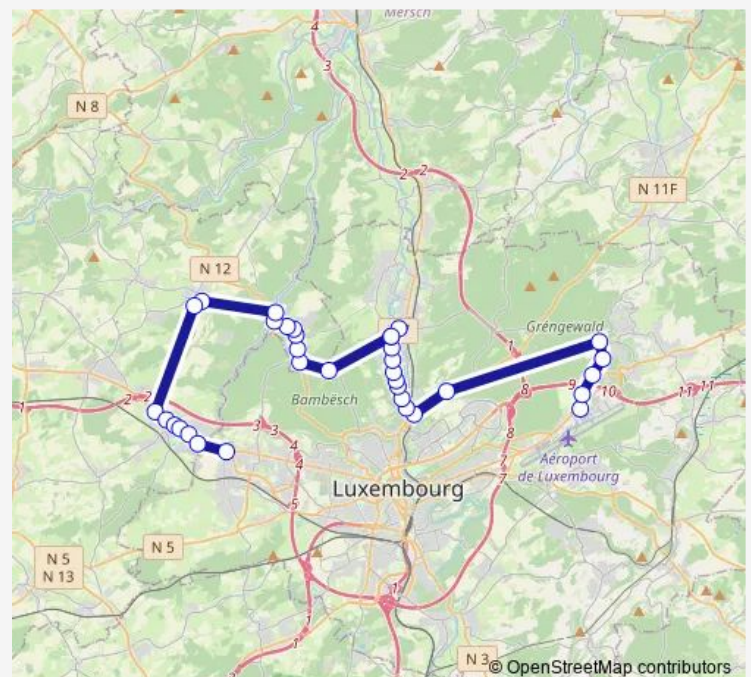

Walferdange, Gemenge Plaz

Bereldange, Police

Bereldange, Schoul

Route schedule

Bertrange, Belle Etoile — Aéroport Luxembourg/Findel

Monday 04:55-22:55

Tuesday 04:55-22:55

Wednesday 04:55-22:55

Thursday 04:55-22:55

Friday 04:55-22:55

Saturday 04:55-22:55

Sunday 06:55-21:55

Route info

Direction: Bertrange, Belle Etoile

Stops: 34

Trip Duration: 0 hour 50 min

850

BusMaps

Beggen, Rue du Pont

Beggen, Bastogne

Beggen, Kierch

Beggen, Binnchen

Beggen, Henri Heymanns

Dommeldange, Emile Metz

Dommeldange, Barriär

Dommeldange, Dauschbuer

Senningerberg, Breedewues

Senningerberg, Charlys Statioun

Senningerberg, Rue du Golf

Senningerberg, Autobunn

Aéroport Luxembourg/Findel

Direction