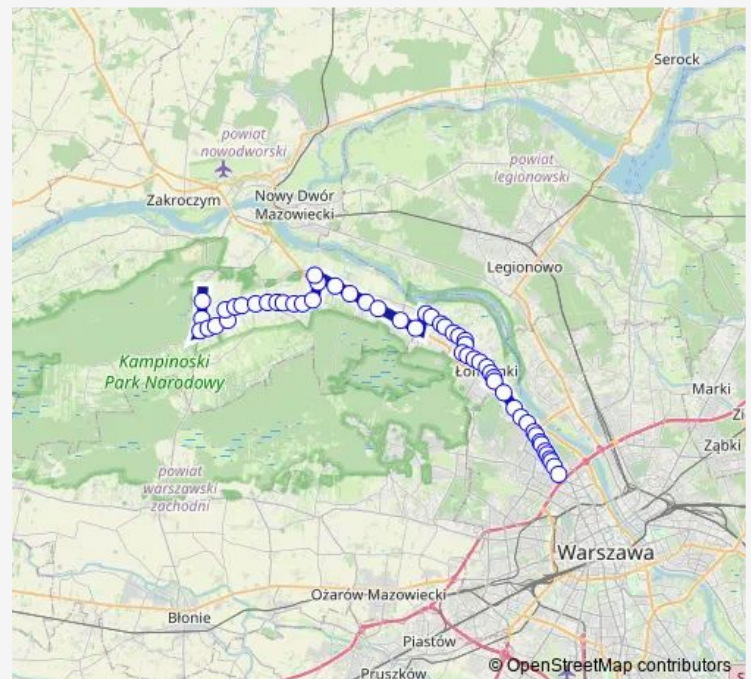

### Direction

Cybulice Duże — Metro Słodowiec

54 stops

[Open route schedule](#)

- Cybulice Duże
- Sowia Wola Folwarczna
- Sowia Wola Stokrotki
- Sowia Wola Spacerowa
- Sowia Wola Szkoła
- Sowia Wola Polnych Kwiatów
- Sowia Wola Kampinoska
- Janów-Mikołajówka
- Wrzosówka Dworska
- Małocice Szkoła
- Jesionka
- Augustówek
- Łosia Wólka Północna
- Dobrzyń Południowa
- Dobrzyń Graniczna
- Dobrzyń Prosta
- Czosnów Duńska
- Czosnów
- Cząstków Polski Cicha
- Łomna Firmowa
- Palmiry Kusocińskiego

### Route schedule

Cybulice Duże — Metro Słodowiec

Monday	04:19-21:29
Tuesday	04:19-21:29
Wednesday	04:19-21:29
Thursday	04:19-21:29
Friday	04:19-21:29
Saturday	—
Sunday	—

### Route info

Direction: Cybulice Duże

Stops: 54

Trip Duration: 1 hour 12 min

850 — Cybulice Duże – Metro Słodowiec

Łomna-Las Wiśniowa

Izabelin-Dziekanówek Poziomkowa

Sadowa