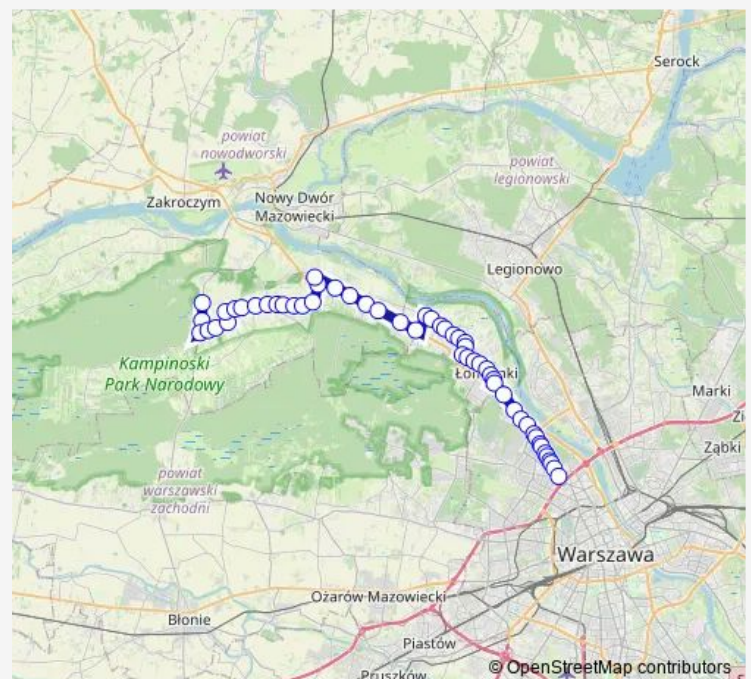

Palmiry Kusocińskiego 01

Route schedule

Cybulice Duże 01 — Metro Słodowiec 01

Monday 04:19-21:29

Tuesday 04:19-21:29

Wednesday 04:19-21:29

Thursday 04:19-21:29

Friday 04:19-21:29

Saturday —

Sunday —

Route info

Direction: Cybulice Duże 01

Stops: 54

Trip Duration: 1 hour 12 min

Łomna-Las Wiśniowa 01

Izabelin-Dziekanówek Poziomkowa 01

Sadowa 01

Dziekanów Polski Zachód 01

Dziekanów Polski Centrum 01

Dziekanów Polski Wschód 01

Dziekanów Leśny Koszałka Opałka 01

Kielpin KMŁ 01

Kielpin 01

Kielpin-Cmentarz 01