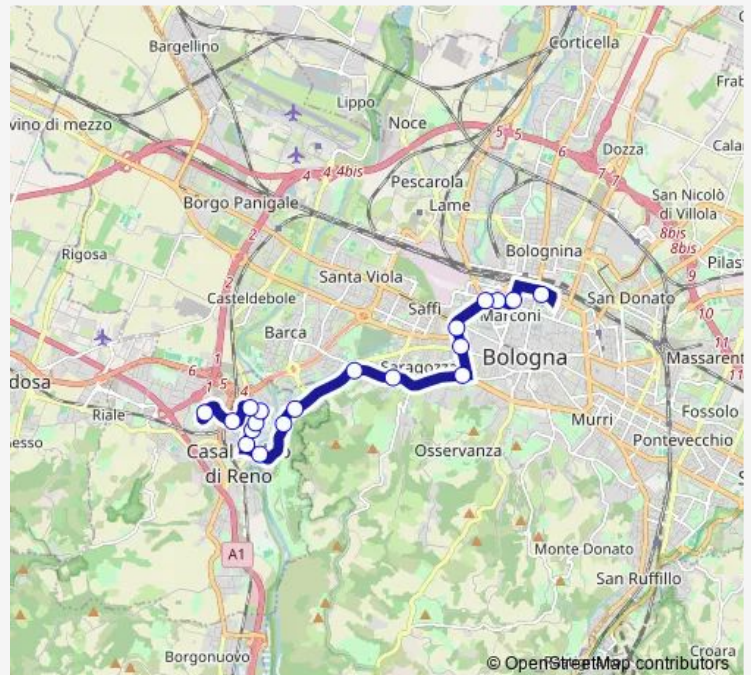

Bus 850 Diretta Castel dell'Alpi - Bologna

[Go to website](#)

Direction

Bologna Autostazione — Meridiana Ist.Salvemini

19 stops

[Open route schedule](#)

- Bologna Autostazione
- Amendola
- DON Minzoni - Mambo
- Porta Lame
- Porta SAN Felice
- Porta Sant' Isaia
- Porta Saragozza - Risorgimento
- Meloncello
- Funivia
- Croce
- Casalecchio Villa Chiara
- Casalecchio Chiusa
- Casalecchio Bixio
- Casalecchio Garibaldi
- Casalecchio Saffi
- Casalecchio Tripoli
- Casalecchio Isonzo
- Stazione Casalecchio Garibaldi
- Meridiana Ist.Salvemini

Route schedule

Bologna Autostazione — Meridiana Ist.Salvemini

Monday	13:50
Tuesday	13:50
Wednesday	13:50
Thursday	13:50
Friday	13:50
Saturday	13:50
Sunday	—

Route info

Direction: Bologna Autostazione

Stops: 19

Trip Duration: 0 hour 27 min

850 — Diretta Castel dell'Alpi - Bologna

Direction

PIAN DEL VOGLIO — BIVIO CA` DI MARTINO

13 stops

[Open route schedule](#)

PIAN DEL VOGLIO

PIAN DEL VOGLIO VOGLIO

Stops: 15

Trip Duration: 0 hour 16 min

Direction

BIVIO CA` DI MARTINO — Indipendenza Nord

22 stops

[Open route schedule](#)

BIVIO CA` DI MARTINO

MONTEACUTO V. CA` DE FIORI