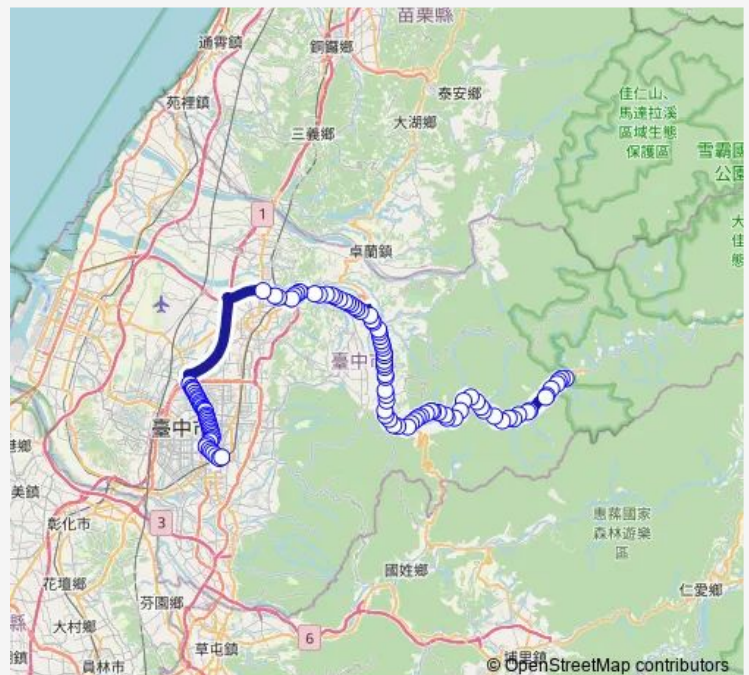

### Route schedule

Tc\_谷關 — Tc\_臺中車站(復興路)

Monday 06:10-20:00

Tuesday 06:10-20:00

Wednesday 06:10-20:00

Thursday 06:10-20:00

Friday 06:10-20:00

Saturday 06:10-19:00

### Route info

Direction: Tc\_谷關

Stops: 110

Trip Duration: 1 hour 44 min

850 — 850\_臺中車站\_谷關

Tc\_南勢(東關路)

Tc\_和平國小

Tc\_和平衛生所