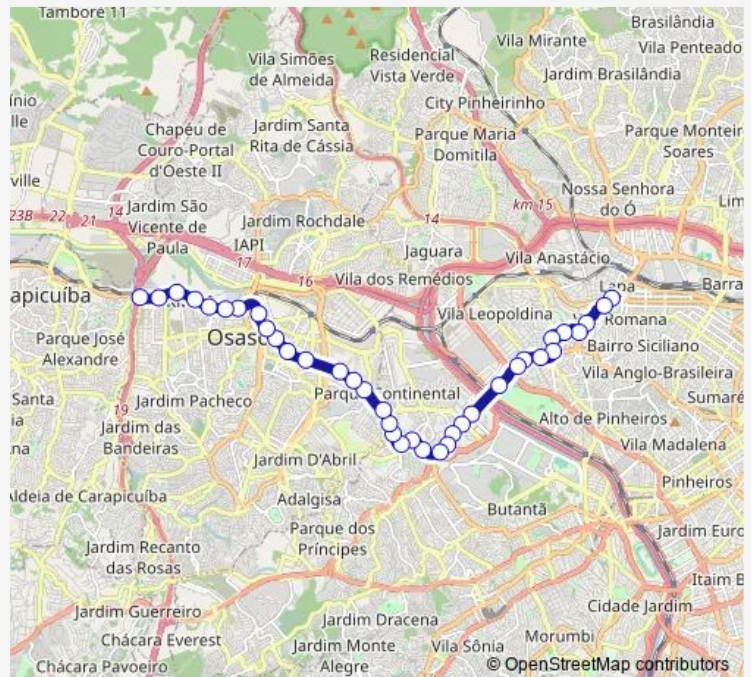

Avenida dos Autonomistas 1551 - Industrial Autonomistas Osasco - SP 02675-031 Brasil

Route schedule

Terminal Metropolitano Luiz Bortolosso - Km 21 — Praca Professor Jose de Azevedo Antunes

| | |
|-----------|-------------|
| Monday | 04:50-22:40 |
| Tuesday | 04:50-22:40 |
| Wednesday | 04:50-22:40 |
| Thursday | 04:50-22:40 |
| Friday | 04:50-22:40 |
| Saturday | 04:50-22:10 |
| Sunday | 04:50-21:45 |

Route info

Direction: Terminal Metropolitano Luiz Bortolosso - Km 21

Stops: 40

Trip Duration: 0 hour 50 min

850 — Osasco (Terminal Metropolitano Luiz Bortolosso - KM 21) - SAO Paulo (Lapa) **BusMaps**

Av. Dos Autonomistas 1155 - Vila Yara - Vila Campesina
Osasco - SP 06020-012 Brasil