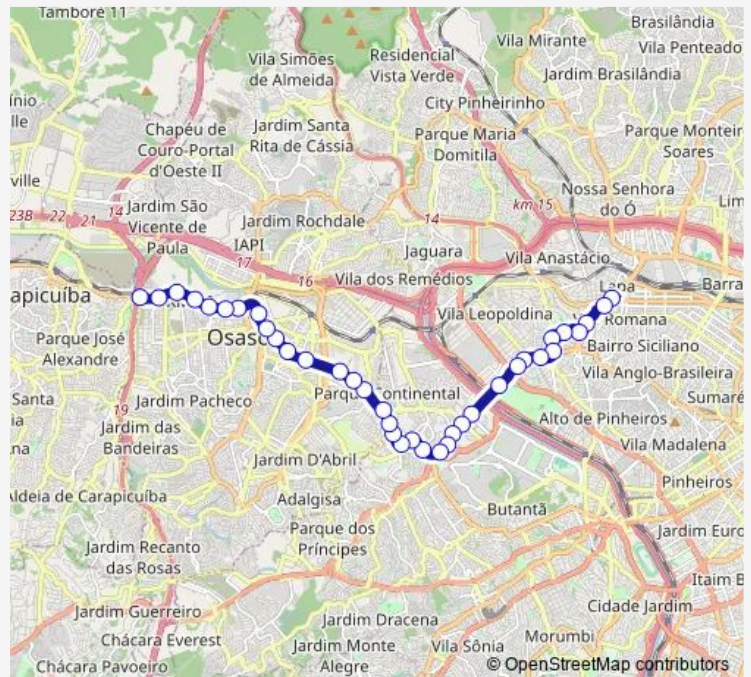

Avenida dos Autonomistas 1551 - Industrial Autonomistas Osasco - SP 02675-031 Brasil

Route schedule

Terminal Metropolitano Luiz Bortolosso - Km 21 — Praca Professor Jose de Azevedo Antunes

Monday 04:50-22:40

Tuesday 04:50-22:40

Wednesday 04:50-22:40

Thursday 04:50-22:40

Friday 04:50-22:40

Saturday 04:50-22:10

Sunday 04:50-21:45

Route info

Direction: Terminal Metropolitano Luiz Bortolosso - Km 21

Stops: 40

Trip Duration: 0 hour 50 min

Av. Dos Autonomistas 1155 - Vila Yara - Vila Campesina
Osasco - SP 06020-012 Brasil

Avenida dos Autonomistas 935 - Vila Campesina Osasco
- SP 06028-040 Brasil

Terminal Rodoviario Amador Aguiar (Vila Yara)