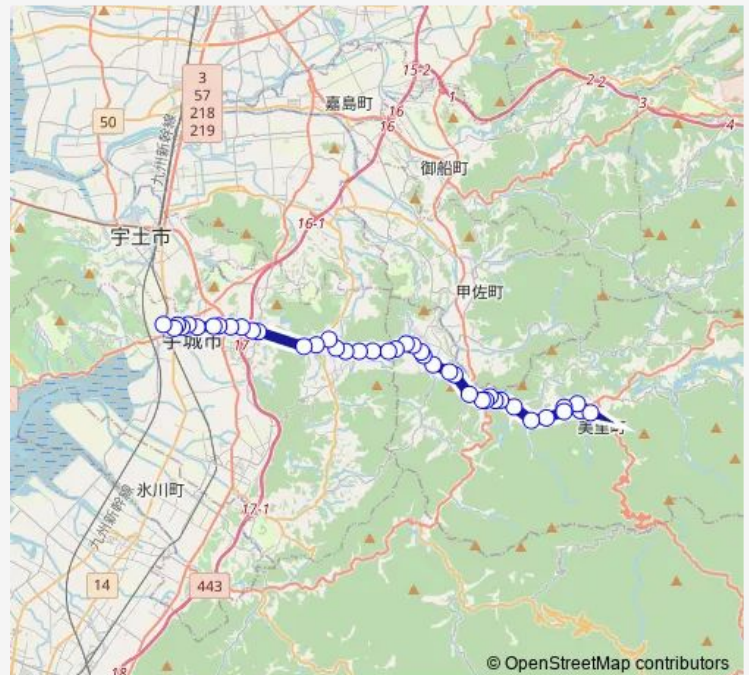

美里町役場中央庁舎前

堅志田 (新道)

大沢水

Route schedule

砥用中央 — 松橋駅

Monday 06:00-17:02

Tuesday 06:00-17:02

Wednesday 06:00-17:02

Thursday 06:00-17:02

Friday 06:00-17:02

Saturday 06:35-17:16

Sunday 06:24-16:42

Route info

Direction: 砥用中央

Stops: 42

Trip Duration: 0 hour 51 min

■ 砥用中央→佐侯の湯 ~ 堅志田(新道)→松橋駅

温石病院入口

森の木口

上巢林

下巢林

糸石

南山崎 (国道)

山崎橋