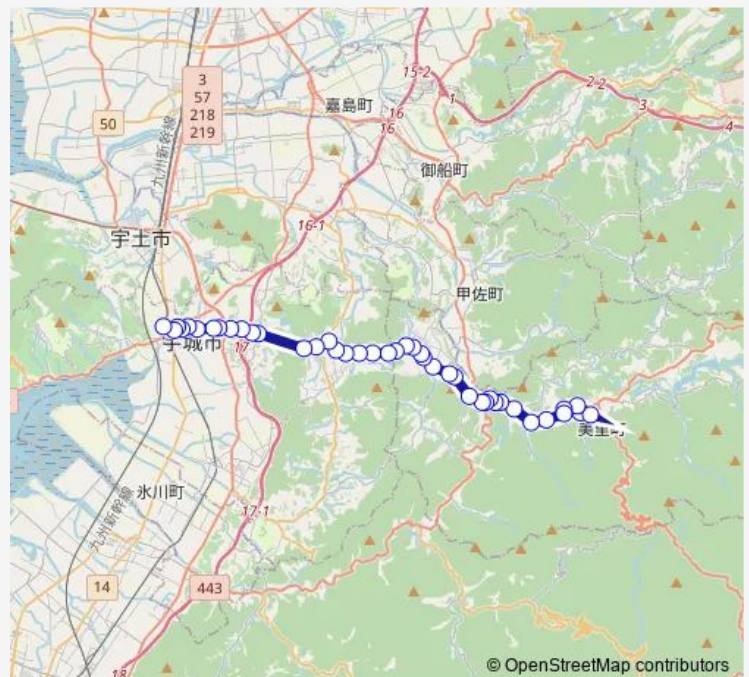

美里町役場中央庁舎前

堅志田 (新道)

大沢水

Route schedule

砥用中央 — 松橋駅

Monday 06:00-17:02

Tuesday 06:00-17:02

Wednesday 06:00-17:02

Thursday 06:00-17:02

Friday 06:00-17:02

Saturday 06:35-17:16

Sunday 06:24-16:42

Route info

Direction: 砥用中央

Stops: 42

Trip Duration: 0 hour 50 min

■ 砥用中央→佐俣の湯 ~ 堅志田(新道)→松橋駅

BusMaps

温石病院入口

森の木口

上巢林

下巢林

糸石

南山崎 (国道)