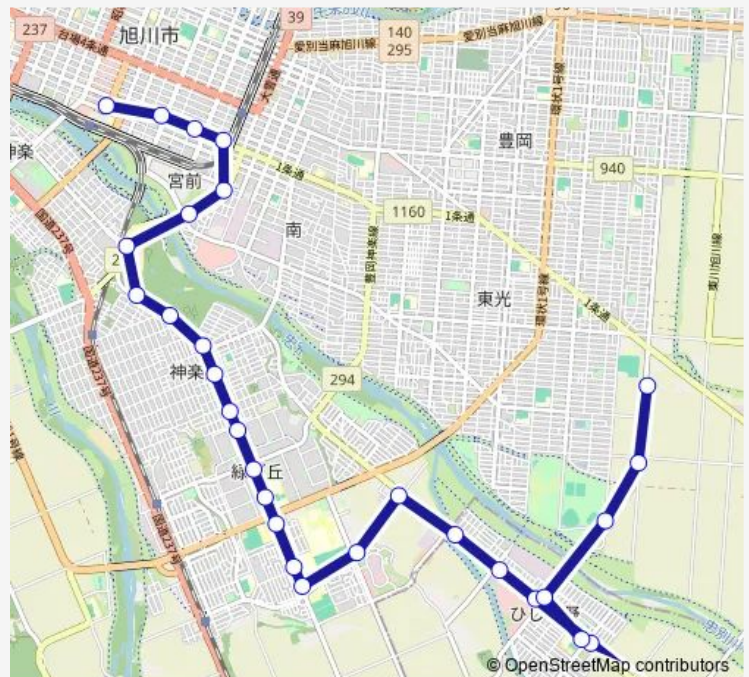

緑が丘4条1丁目

緑が丘4条3丁目

緑が丘4条4丁目

工業高校前

緑が丘東4条1丁目

南高前

リサーチパーク入口

旭神町

Saturday 08:55-22:00

Sunday 08:55-22:00

Route info

Direction: 旭川駅前

Stops: 29

Trip Duration: 0 hour 55 min

83-ひじり野・南高線

ひじり野 1条7丁目

ひじり野 1条5丁目

ひじり野 1条 1丁目

ひじり野 1条 1丁目

ひじり野大橋

東光スポーツ公園前

あじさい橋

共栄バスセンター

## Route info

Direction: 共栄バスセンター

Stops: 29

Trip Duration: 0 hour 46 min

1条18丁目

1条15丁目

1条12丁目

旭川駅前