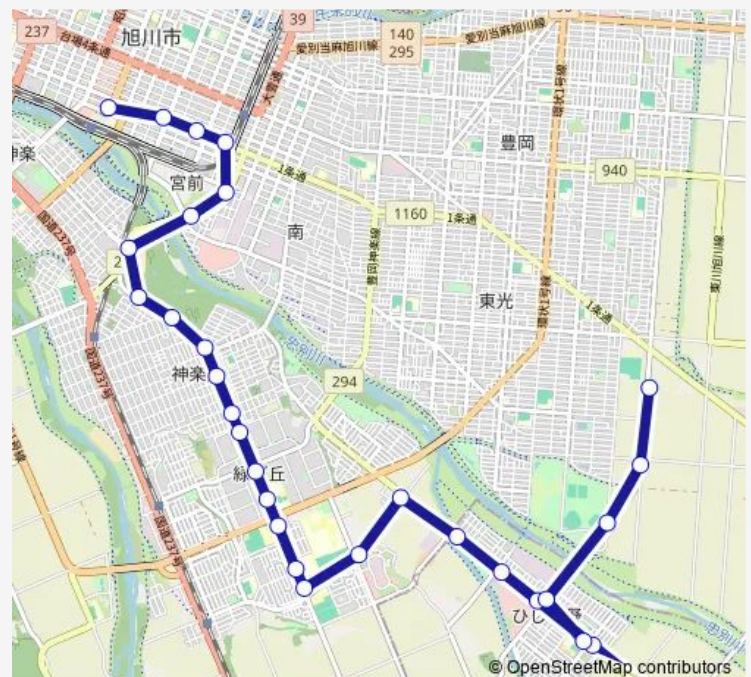

ひじり野1条10丁目

Route schedule

旭川駅前 — 共栄バスセンター

Monday 07:35-22:00

Tuesday 07:35-22:00

Wednesday 07:35-22:00

Thursday 07:35-22:00

Friday 07:35-22:00

Saturday 08:55-22:00

Sunday 08:55-22:00

Route info

Direction: 旭川駅前

Stops: 29

Trip Duration: 0 hour 50 min

83-ひじり野・南高線

ひじり野 1条7丁目

ひじり野 1条5丁目

ひじり野 1条1丁目

ひじり野 1条1丁目

ひじり野大橋

東光スポーツ公園前

あじさい橋

共栄バスセンター

Direction

Wednesday 06:25-19:25

Thursday 06:25-19:25

Friday 06:25-19:25

Saturday 07:55-19:25

Sunday 07:55-19:25

Route info

Direction: 共栄バスセンター

Stops: 29