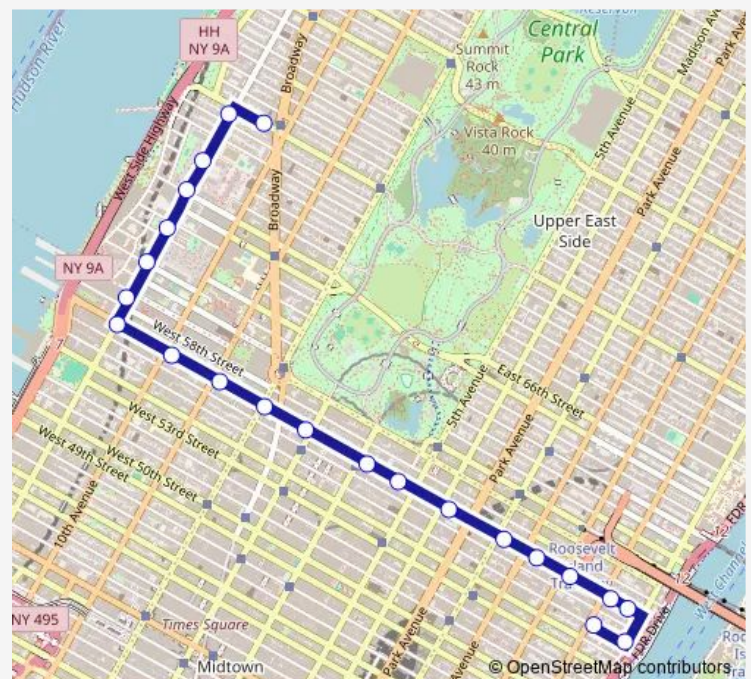

W 57 ST/8 Av

W 57 ST/7 Av

W 57 ST/6 Av

W 57 ST/5 Av

E 57 ST/Madison Av

E 57 ST/Lexington Av

E 57 ST/3 Av

E 57 ST/2 Av

E 57 ST/1 Av

E 57 ST/Sutton Pl

Sutton Pl/E 55 St

Route schedule

W 72 ST/Broadway — E 55 ST/1 Av

Monday 05:40-00:35⁺¹

Tuesday 05:40-00:35⁺¹

Wednesday 05:40-00:35⁺¹

Thursday 05:40-00:35⁺¹

Friday 05:40-00:35⁺¹

Saturday 05:48-00:07⁺¹

Sunday 06:37-00:22⁺¹

Route info

Direction: W 72 ST/Broadway

Stops: 22

Trip Duration: 0 hour 42 min

M57 — East Side - West Side

Direction

E 55 ST/1 Av — W 72 ST/Broadway

20 stops

[Open route schedule](#)

E 55 ST/1 Av

E 57 ST/1 Av

E 57 ST/2 Av