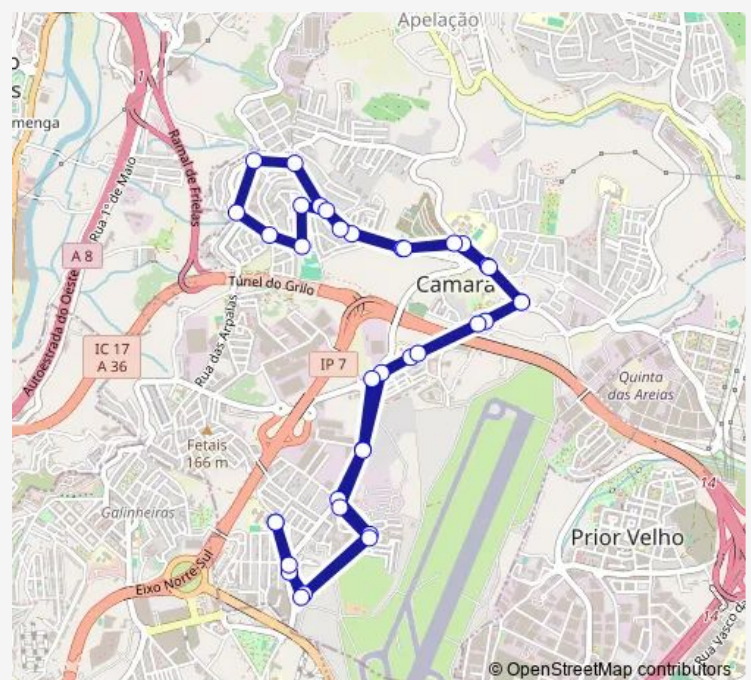

Bus 306 - Urbana de Camarate

[Go to website](#)

Direction

B° Angola (R Sto António Zaire) Esc Secundária — B° Angola (R Sto António Zaire) Esc Secundária

36 stops

[Open route schedule](#)

B° Angola (R Sto António Zaire) Esc Secundária

Olival Basto (R Açores Fte 6)

Route schedule

B° Angola (R Sto António Zaire) Esc Secundária — B° Angola (R Sto António Zaire) Esc Secundária

Monday	07:25-16:20
Tuesday	07:25-16:20
Wednesday	07:25-16:20
Thursday	07:25-16:20
Friday	07:25-16:20
Saturday	—
Sunday	—

Route info

Direction: B° Angola (R Sto António Zaire) Esc Secundária

Stops: 36

Trip Duration: 0 hour 35 min

306 - Urbana de Camarate

B° S José (R Gregório Júlio Conceição)

B° S. José (R Gregório Júlio Conceição) (X) Urb No