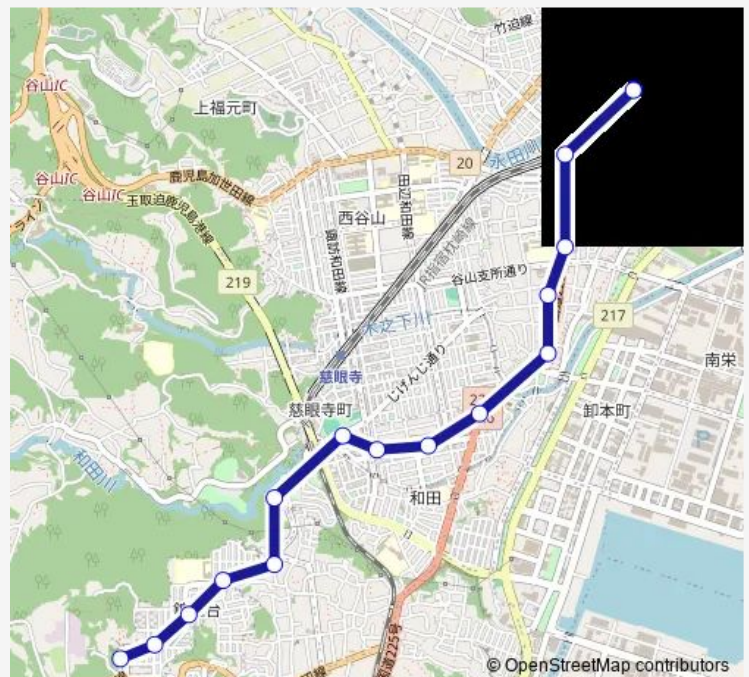

Tuesday 07:00-22:00

Wednesday 07:00-22:00

Thursday 07:00-22:00

Friday 07:00-22:00

Saturday 07:26-21:50

Sunday 07:26-21:50

Route info

Direction: 谷山電停

Stops: 15

Trip Duration: 0 hour 24 min

市 14番線 谷山電停 ~ 慈眼寺団地

Direction

慈眼寺団地 — 谷山電停

15 stops

[Open route schedule](#)

慈眼寺団地

慈眼寺団地西

慈眼寺団地中央

鹿児島幼稚園前

慈眼寺団地東

慈眼寺さくら広場

慈眼寺公園前

新和田橋

川口

Monday 06:36-21:25

Tuesday 06:36-21:25

Wednesday 06:36-21:25

Thursday 06:36-21:25

Friday 06:36-21:25

Saturday 07:02-21:26

Sunday 07:02-21:26

Route info