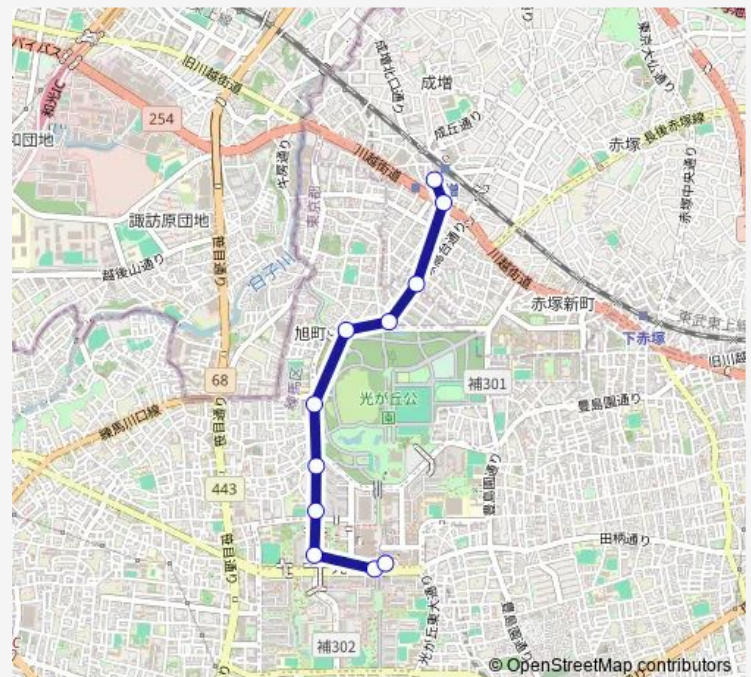

旭町二丁目 (練馬区)

光丘高校

旭町南地区区民館

光が丘六丁目

光が丘団地

光が丘 i m a

光が丘駅

Route schedule

成増駅南口 — 光が丘駅

Monday	06:05-22:35
Tuesday	06:05-22:35
Wednesday	06:05-22:35
Thursday	06:05-22:35
Friday	06:05-22:35
Saturday	07:20-21:51
Sunday	07:20-21:51

Route info

Direction: 成増駅南口

Stops: 11

Trip Duration: 0 hour 14 min

Direction

光が丘駅 — 成増駅南口

10 stops

[Open route schedule](#)

光が丘駅

光が丘 i m a

光が丘団地

光が丘六丁目

Monday	06:23-22:58
Tuesday	06:23-22:58
Wednesday	06:23-22:58
Thursday	06:23-22:58
Friday	06:23-22:58
Saturday	07:58-22:08
Sunday	07:46-22:08

Route info

Direction: 光が丘駅

Stops: 10

Trip Duration: 0 hour 15 min