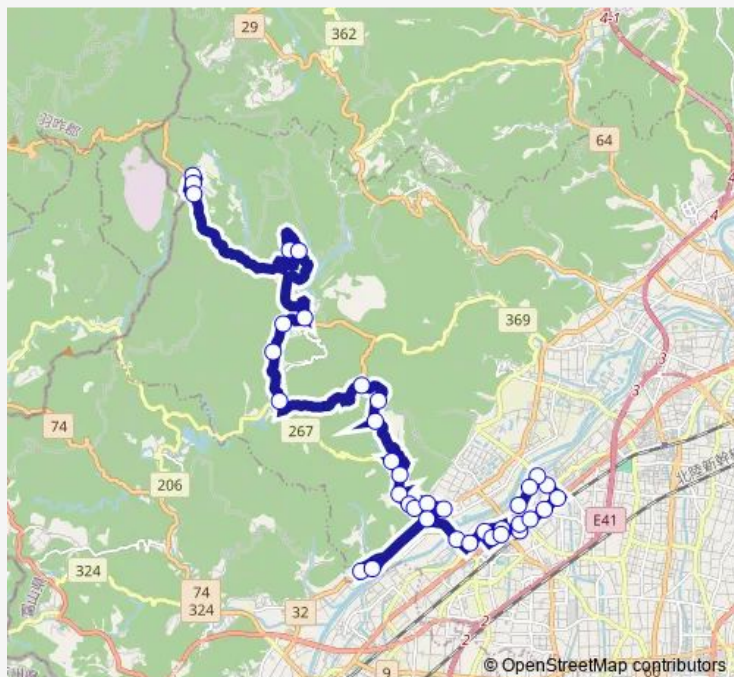

Bus 五位山線 福岡小学校行 (栢丘・上野経由)

[Go to website](#)

Direction

沢川 — 福岡小学校

37 stops

[Open route schedule](#)

沢川
 沢川農協前
 向出
 ピクニカル広場
 山ぼうし前
 五位
 棚原
 五位山交流館前
 小野
 栢丘北部
 栢丘
 栢丘集会所前
 西明寺パークゴルフ場前
 西明寺パークゴルフ場南口
 西明寺
 福岡公園前
 上向田口
 下向田口
 表島
 上向田
 上野西

Route schedule

沢川 — 福岡小学校

Monday	09:35
Tuesday	09:35
Wednesday	09:35
Thursday	09:35
Friday	09:35
Saturday	09:35
Sunday	09:35

Route info

Direction: 沢川

Stops: 37

Trip Duration: 1 hour 15 min

五位山線 福岡小学校行 (栢丘・上野経由)

上野

中学校前

荒屋敷

福岡庁舎前

ふれあいセンター前

Uホール前

福岡橋詰

福岡駅

The schedule is provided in the local timezone. Times with "(+1)" indicate departures on the next day.

PDF file created on 2025-01-16

2024 BusMaps.com - All Rights Reserved