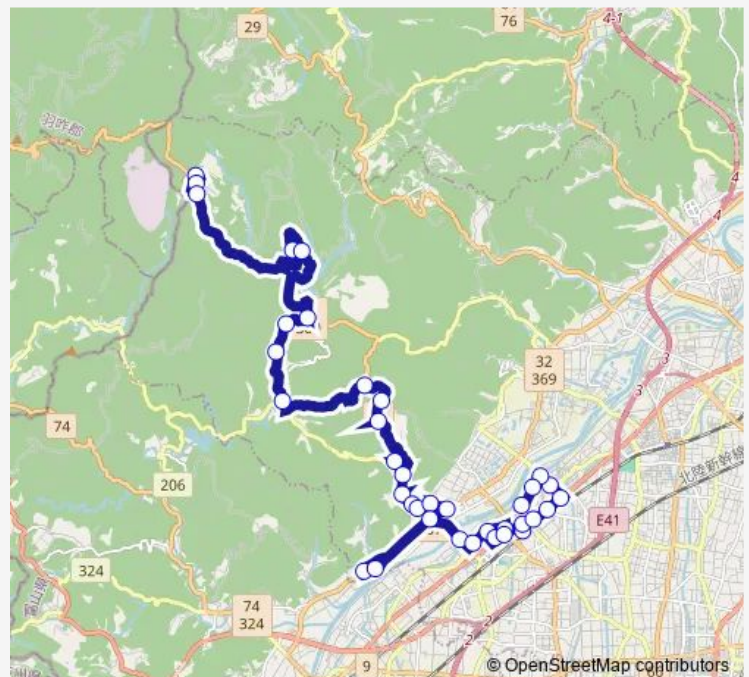

Bus 五位山線 福岡小学校行 (栃丘・上野経由)

[Go to website](#)

Direction

沢川 — 福岡小学校

37 stops

[Open route schedule](#)

沢川
 沢川農協前
 向出
 ピクニカル広場
 山ぼうし前
 五位
 棚原
 五位山交流館前
 小野
 栃丘北部
 栃丘
 栃丘集会所前
 西明寺パークゴルフ場前
 西明寺パークゴルフ場南口
 西明寺
 福岡公園前
 上向田口
 下向田口
 表島
 上向田
 上野西

Route schedule

沢川 — 福岡小学校

Monday	09:35
Tuesday	09:35
Wednesday	09:35
Thursday	09:35
Friday	09:35
Saturday	09:35
Sunday	09:35

Route info

Direction: 沢川

Stops: 37

Trip Duration: 1 hour 15 min

五位山線 福岡小学校行 (栃丘・上野経由)

上野

中学校前

荒屋敷

福岡庁舎前

ふれあいセンター前

Uホール前

福岡橋詰

福岡駅

The schedule is provided in the local timezone. Times with "(+1)" indicate departures on the next day.

PDF file created on 2025-02-26

2024 BusMaps.com - All Rights Reserved