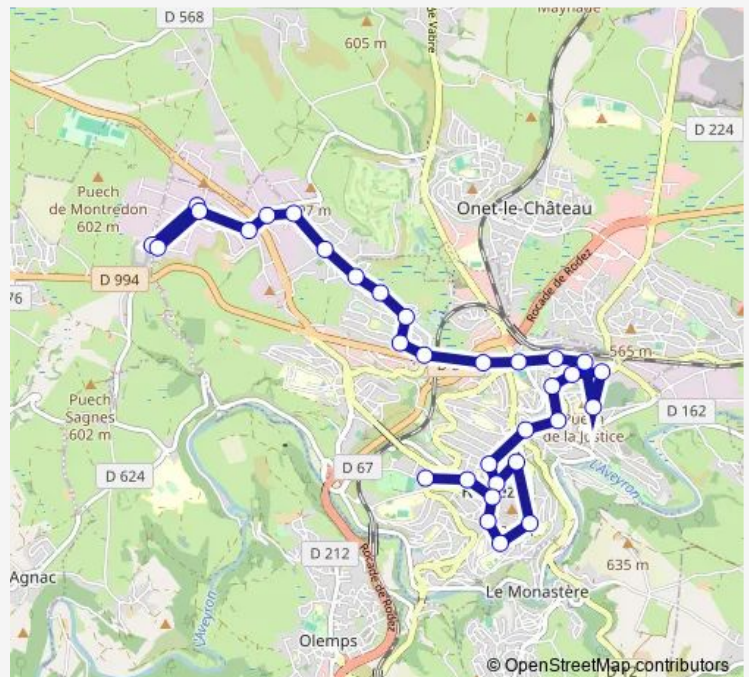

Thursday 17:05

Friday 17:05

Saturday —

Sunday —

Route info

Direction: Lycee Foch

Stops: 29

Trip Duration: 0 hour 32 min

■ SATPS 61 — Scolaire BEL AIR 61

Avenue DES Ebenistes

RUE DE LA Ferronnerie

LA Peyrinie

LES Potiers

LES Potiers

LA Peyrinie

RUE DE LA Ferronnerie

Monday 08:02

Tuesday 07:02

Wednesday 07:02

Thursday 07:02

Friday 07:02

Saturday —

Sunday —

Route info

Direction: LA Peyrinie

Stops: 32

Trip Duration: 0 hour 31 min

College Fabre

Musee

Boule D'Or

Palais DE Justice

Place Foch