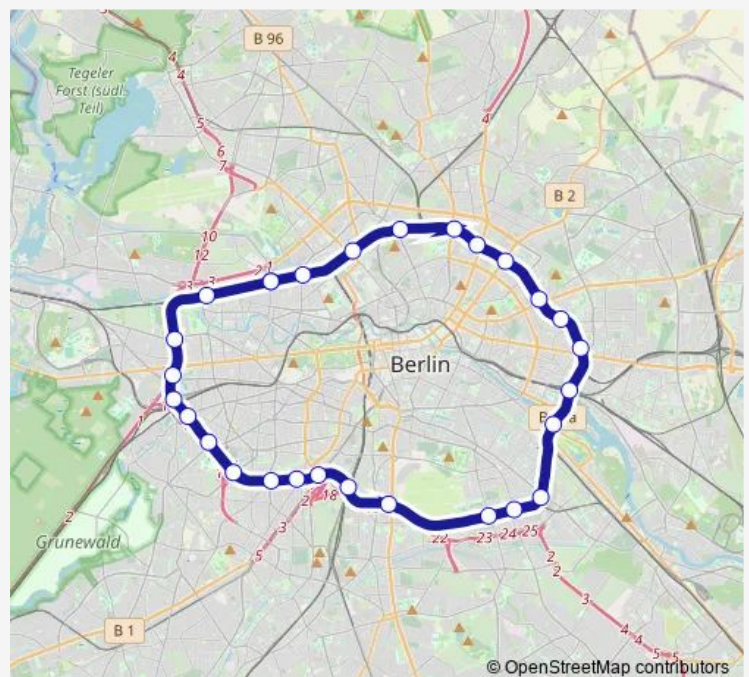

S Ostkreuz Bhf (Berlin)

S Treptower Park (Berlin)

S Sonnenallee (Berlin)

S+U Neukölln (Berlin)

S+U Hermannstr. (Berlin)

S+U Tempelhof (Berlin)

S Südkreuz Bhf (Berlin)

Route schedule

Route info

Direction: S Beusselstr. (Berlin)

Stops: 17

Trip Duration: 0 hour 38 min

■ S41

BusMaps

Direction

S Beusselstr. (Berlin) — S Westend (Berlin)