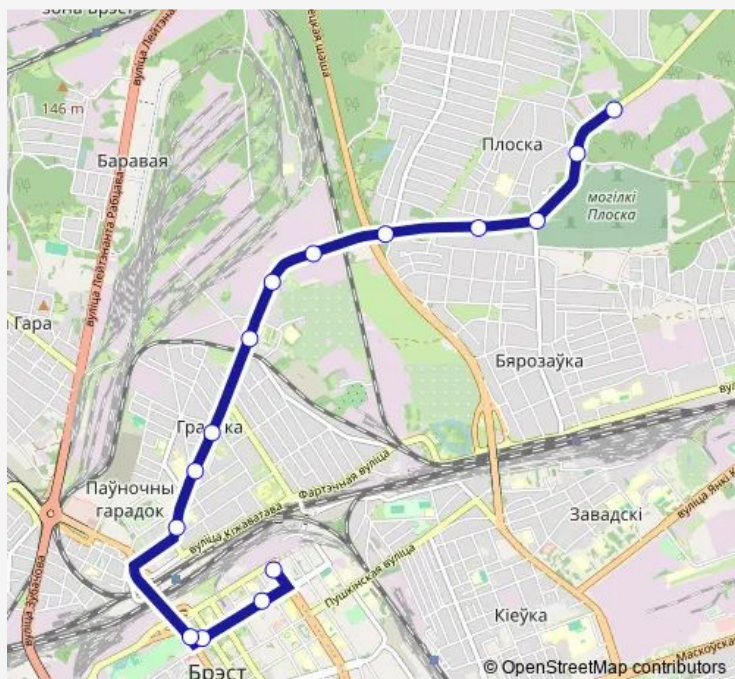

Wednesday 06:13-22:34

Thursday 06:13-22:34

Friday 06:13-22:34

Saturday 06:11-21:05

Sunday 06:11-21:05

Route info

Direction: Инволюкс

Stops: 15

Trip Duration: 0 hour 31 min

13a

BusMaps

Direction

Завод Газоаппарат (посадка) — Инволюкс

15 stops

[Open route schedule](#)

Завод Газоаппарат (посадка)

Центральный рынок

вуліца Адама Міцкевіча

Парк 1 Мая

Республиканская

Боброва

Карасёва

Чернинская

Автобаза связи

Monday 05:47-23:32

Tuesday 05:47-23:32

Wednesday 05:47-23:32

Thursday 05:47-23:32

Friday 05:47-23:32

Saturday 05:45-20:38

Sunday 05:45-20:38

Route info