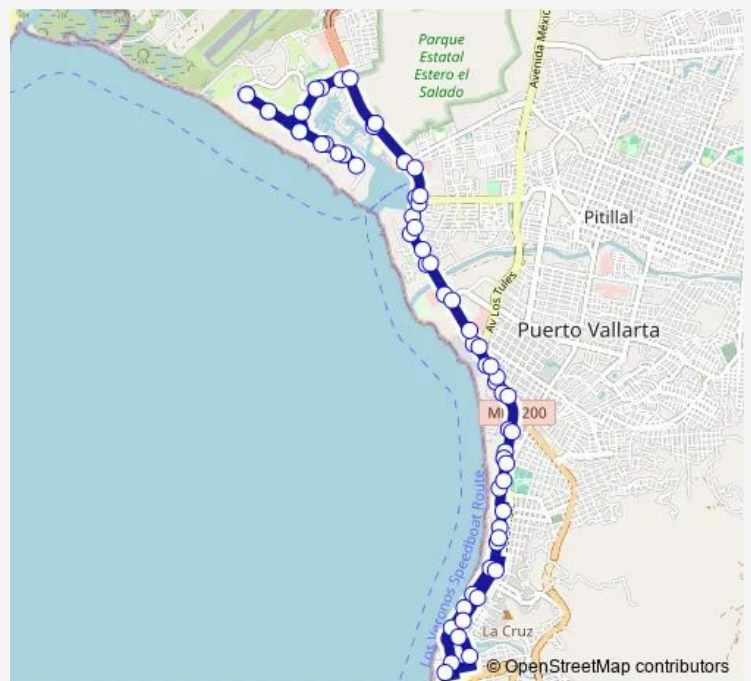

Bus C27 Marina Vallarta

[Go to website](#)

Direction
 Paseo de la Marina Sur y Calle Vela — Paseo de la Marina Sur y Calle Isla Iguana
 62 stops
[Open route schedule](#)

- Paseo de la Marina Sur y Calle Vela
- Paseo de la Marina Sur y Hotel Melia
- Paseo de la Marina Norte y Avenida Paseo de la Marina
- Paseo de la Marina Norte y Calle Albatros
- Paseo de la Marina Sur y Avenida Paseo de la Marina
- Paseo de la Marina y Calle Mástil
- Paseo de la Marina y Calle Popa
- Los Peines y Avenida Francisco Medina Ascencio
- Francisco Medina Ascencio y Calle Politécnico Nacional
- Francisco Medina Ascencio y Avenida Prisciliano Sánchez
- Francisco Medina Ascencio y Avenida Heroica Escuela Naval Militar
- Francisco Medina Ascencio y Calle Playa de Oro
- Francisco Medina Ascencio y Calle Doctor Mike Lemus
- Francisco Medina Ascencio y Avenida Fluvial Vallarta
- Francisco Medina Ascencio y Avenida Los Tules
- Pablo Picasso y Avenida Francisco Medina Ascencio
- Niza y Avenida Francisco Medina Ascencio
- Francisco Medina Ascencio y Calle David Alfaro Siqueiros
- Francisco Medina Ascencio y Calle Sierra Pirineos
- Francisco Medina Ascencio y Calle Sierra Rocallosa

Route schedule

Paseo de la Marina Sur y Calle Vela — Paseo de la Marina Sur y Calle Isla Iguana

Monday	05:44
Tuesday	05:44
Wednesday	05:44
Thursday	05:44
Friday	05:44
Saturday	05:44
Sunday	05:44

Route info

Direction: Paseo de la Marina Sur y Calle Vela
 Stops: 62
 Trip Duration: 1 hour 0 min

■ C27 — Marina Vallarta

Francisco Medina Ascencio y Avenida Las Américas

ZT1 Estadio - Centro

Perú y Calle Honduras

Perú y Calle Uruguay

ZT2 Malecón

Morelos y Calle Abasolo

Morelos y Calle Galeana

Morelos y Calle Guerrero

Ignacio Luis Vallarta y Calle Francisco I. Madero

ZT3 Lázaro Cárdenas

Aquiles Serdán y Calle Insurgentes

Libertad y Calle Matamoros