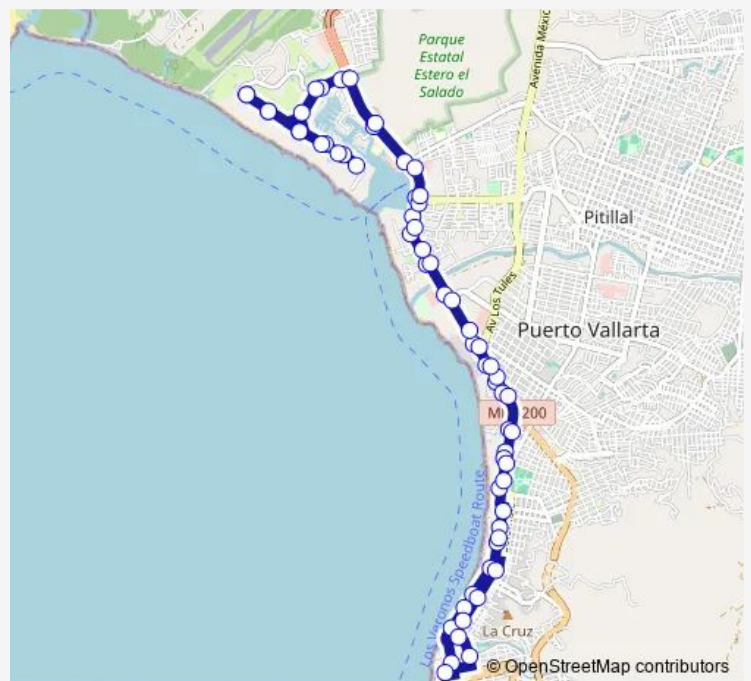

Bus C27 Marina Vallarta

[Go to website](#)

Direction
 Paseo de la Marina Sur y Calle Vela — Paseo de la Marina Sur y Calle Isla Iguana
 62 stops
[Open route schedule](#)

- Paseo de la Marina Sur y Calle Vela
- Paseo de la Marina Sur y Hotel Melia
- Paseo de la Marina Norte y Avenida Paseo de la Marina
- Paseo de la Marina Norte y Calle Albatros
- Paseo de la Marina Sur y Avenida Paseo de la Marina
- Paseo de la Marina y Calle Mástil
- Paseo de la Marina y Calle Popa
- Los Peines y Avenida Francisco Medina Ascencio
- Francisco Medina Ascencio y Calle Politécnico Nacional
- Francisco Medina Ascencio y Avenida Prisciliano Sánchez
- Francisco Medina Ascencio y Avenida Heroica Escuela Naval Militar
- Francisco Medina Ascencio y Calle Playa de Oro
- Francisco Medina Ascencio y Calle Doctor Mike Lemus
- Francisco Medina Ascencio y Avenida Fluvial Vallarta
- Francisco Medina Ascencio y Avenida Los Tules
- Pablo Picasso y Avenida Francisco Medina Ascencio
- Niza y Avenida Francisco Medina Ascencio
- Francisco Medina Ascencio y Calle David Alfaro Siqueiros
- Francisco Medina Ascencio y Calle Sierra Pirineos
- Francisco Medina Ascencio y Calle Sierra Rocallosa

Route schedule

Paseo de la Marina Sur y Calle Vela — Paseo de la Marina Sur y Calle Isla Iguana

Monday	05:44
Tuesday	05:44
Wednesday	05:44
Thursday	05:44
Friday	05:44
Saturday	05:44
Sunday	05:44

Route info

Direction: Paseo de la Marina Sur y Calle Vela
 Stops: 62
 Trip Duration: 1 hour 0 min

■ C27 — Marina Vallarta **BusMaps**

Francisco Medina Ascencio y Avenida Las Américas

ZT1 Estadio - Centro

Perú y Calle Honduras

Perú y Calle Uruguay

ZT2 Malecón

Morelos y Calle Abasolo

Morelos y Calle Galeana

Morelos y Calle Guerrero

Ignacio Luis Vallarta y Calle Francisco I. Madero

ZT3 Lázaro Cárdenas

Aquiles Serdán y Calle Insurgentes