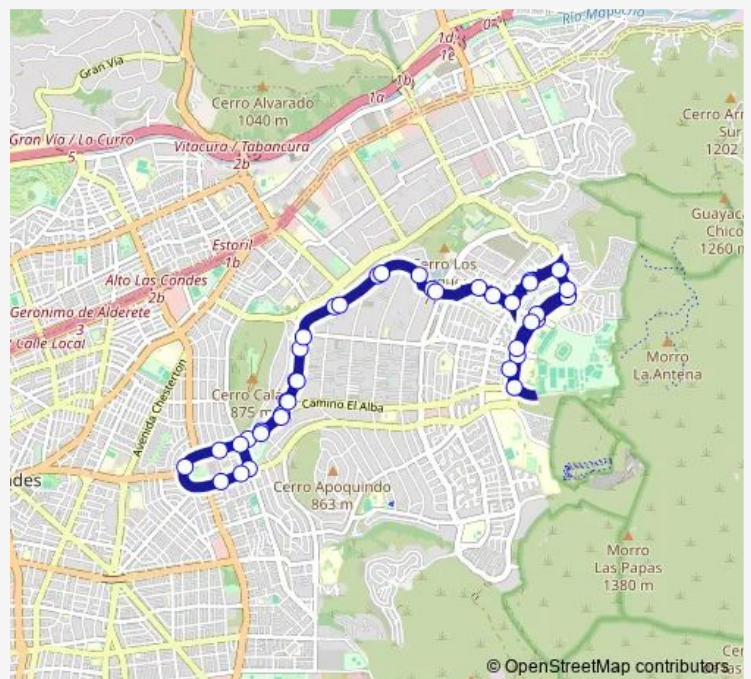

Pc421-Camino El Alba / esq. Cam. del Observatorio

Pc422-Camino El Alba / esq. Cam. del Observatorio

Pc171-Avenida Paul Harris / esq. General Blanche

Pc172-General Blanche / esq. Puerto Arturo

Route schedule

Pc1320-Camino El Alba / esq. Avenida La Plaza —
Pc1272-Parada / Scuola Italiana

Monday	00:00
Tuesday	00:00
Wednesday	00:00
Thursday	00:00
Friday	00:00
Saturday	00:00
Sunday	00:00

Route info

Direction: Pc1320-Camino El Alba / esq. Avenida La Plaza

Stops: 40

Trip Duration: 0 hour 55 min

C27 — Republica De Honduras - (M) Los Dominicos

Pc1020-General Blanche / esq. Círculo Apolo
Pc1064-Parada 1 / (M) Los Dominicos
Pc138-Camino El Alba / esq. Cardenal Newman
Pc170-Camino El Alba / esq. Av. Paul Harris
Pc396-Camino El Alba / esq. Vital Apoquindo
Pc397-Camino El Alba / esq. Cam. del Algarrobo
Pc398-Camino del Algarrobo / esq. Los Pintores
Pc1033-Parada / Cam. del Algarrobo Altura del 1300
Pc1091-Camino del Algarrobo / esq. Circun. Las Flores
Pc1266-Las Lavandulas / esq. Estoril
Pc1268-Las Lavandulas / esq. Camino La Fuente
Pc1269-República de Honduras / esq. Fco. Bulnes Correa
Pc1270-República de Honduras / esq. El Convento
Pc1312-Sn. C. de Apoquindo / esq. San Benito
Pc1295-San F. de Asís / esq. Santa Verónica
Pc815-San F. de Asís / esq. Avenida La Plaza
Pc816-Avenida La Plaza / esq. Rep. de Hondura
Pc1292-Parada / Colegio San Nicolás de Myra
Pc817-Avenida La Plaza / esq. Circun. Las Flores
Pc1272-Parada / Scuola Italiana