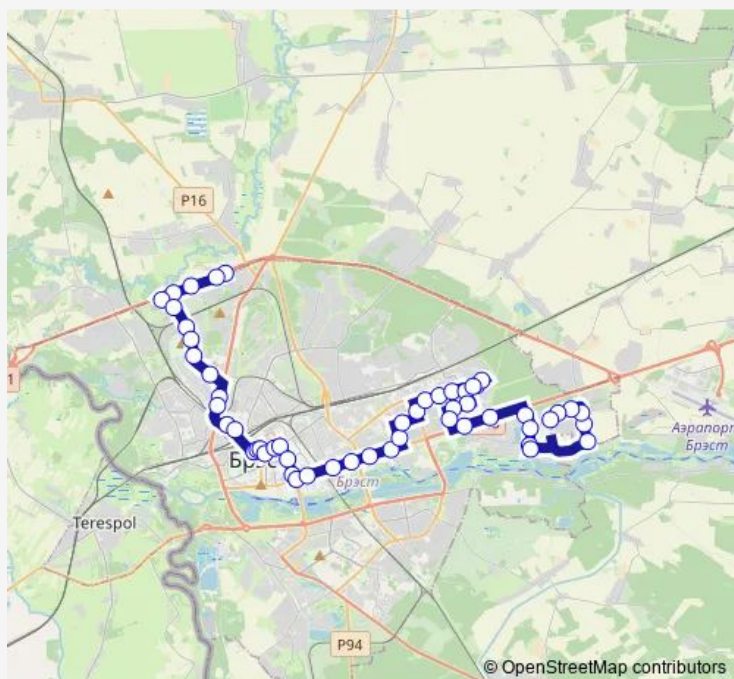

улица Гоголя

### Route schedule

Санта-Бремор — улица Филатова

Monday 06:00-21:00

Tuesday 06:00-21:00

Wednesday 06:00-21:00

Thursday 06:00-21:00

Friday 06:00-21:00

Saturday 06:00-20:24

### Route info

Direction: Санта-Бремор

Stops: 53

Trip Duration: 1 hour 40 min

Бульвар Касманаўтаў

Праспект Машэрава

вуліца Мопра

Зялёная

## Route info

Direction: улица Филатова

Stops: 57

Trip Duration: 1 hour 40 min

Молодёжная

Поликлиника

Богданчука

Завод