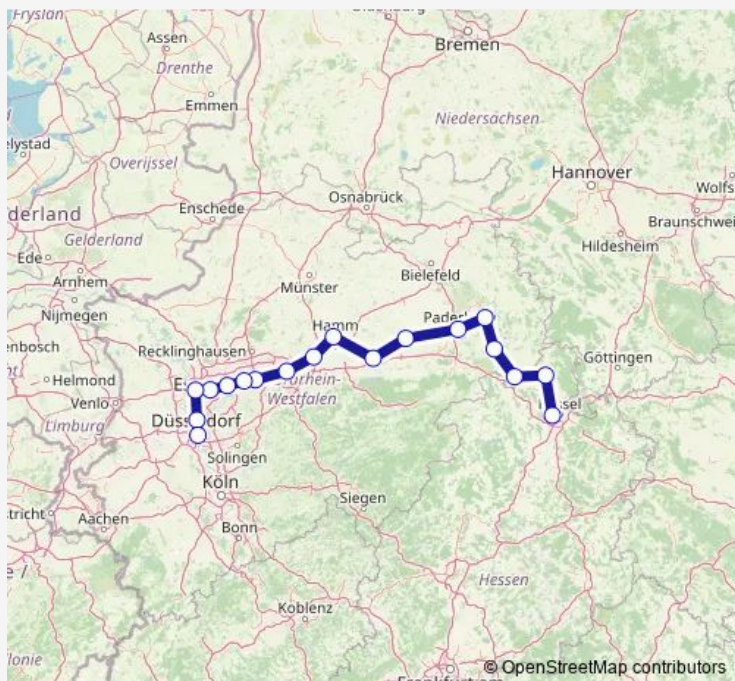

Saturday 21:03

Sunday 21:03

Route info

Direction: Kassel-Wilhelmshöhe

Stops: 11

Trip Duration: 2 hour 16 min

Re11 (Rrx)

BusMaps

Direction

Essen Hauptbahnhof — Düsseldorf Hbf

5 stops

[Open route schedule](#)

Essen Hauptbahnhof

Mülheim Hauptbahnhof

Duisburg Hbf

D-Flughafen Bf