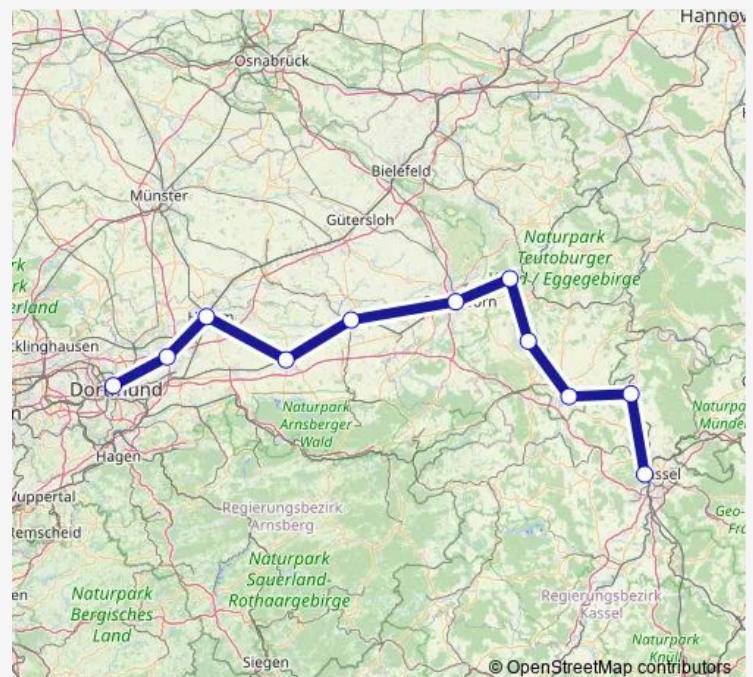

Soest, Bahnhof

Lippstadt, Bustreff Bahnhof

Paderborn Hbf

Altenbeken

Willebadessen, Bahnhof

Warburg, Bahnhof

Hofgeismar, Bahnhof

Kassel-Wilhelmshöhe

Route schedule

Düsseldorf Hbf — Kassel-Wilhelmshöhe

Monday 09:37-18:36

Tuesday 09:37-18:36

Wednesday 09:37-18:36

Thursday 09:37-18:36

Friday 09:37-18:36

Saturday 09:37-18:36

Sunday 09:37-18:36

Route info

Direction: Düsseldorf Hbf

Stops: 18

Trip Duration: 3 hour 20 min

RE11 (RRX)

Direction

Kassel-Wilhelmshöhe — Düsseldorf Hbf

18 stops

[Open route schedule](#)

Kassel-Wilhelmshöhe

Hofgeismar, Bahnhof

Warburg, Bahnhof

Willebadessen, Bahnhof

Altenbeken

Paderborn Hbf