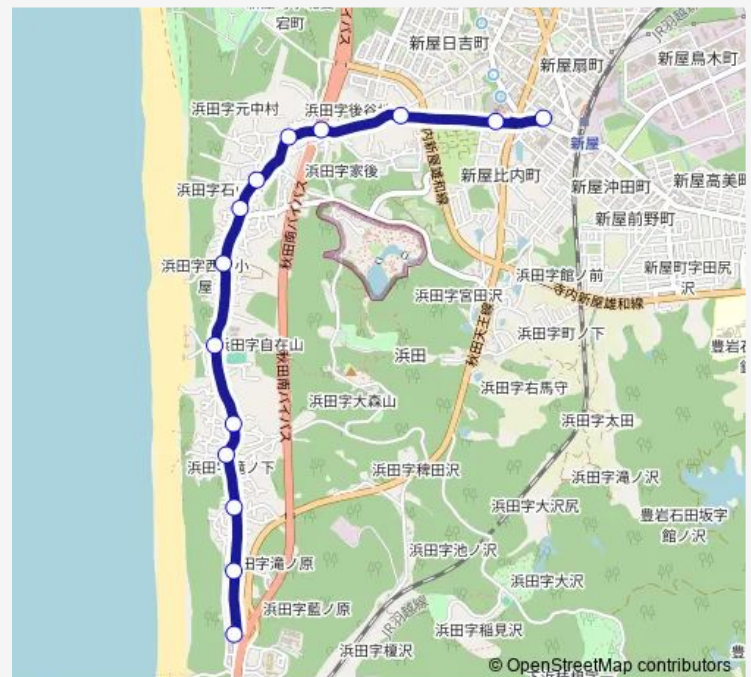

中村入口

中村一区

元中村

中村二区

大森山公園西入口

中村三区

浜田小学校前

滝ノ下一区

滝ノ下二区

滝ノ下三区

滝ノ原

浜田回転地

Route schedule

西部サービスセンター — 浜田回転地

Monday 08:50-17:05

Tuesday 08:50-17:05

Wednesday 08:50-17:05

Thursday 08:50-17:05

Friday 08:50-17:05

Saturday 08:50-17:05

Sunday 08:50-17:05

Route info

Direction: 西部サービスセンター

Stops: 14

Trip Duration: 0 hour 10 min

西部線浜田 — 西部線浜田コース

Direction

浜田回転地 — 西部サービスセンター

14 stops

[Open route schedule](#)

浜田回転地

滝ノ原