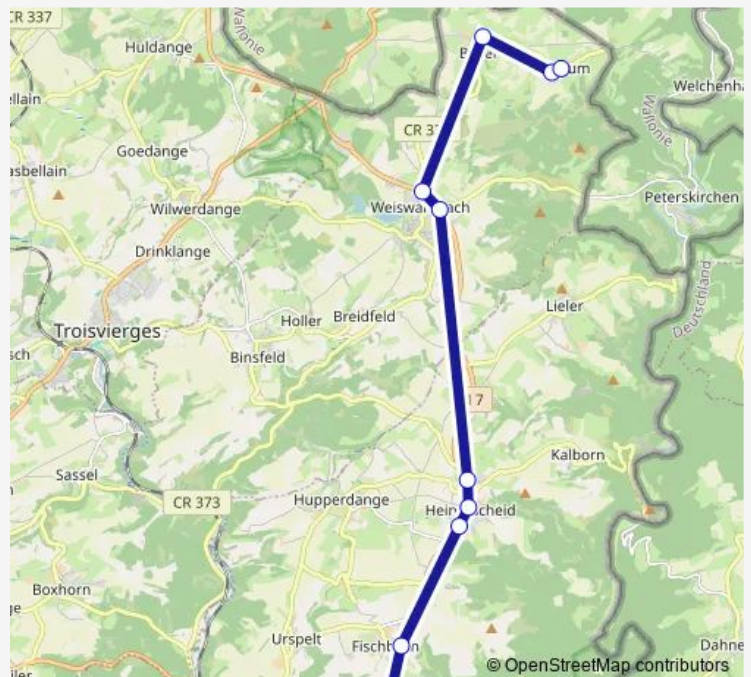

Leithum, Bei der aler Schull

Leithum, Bei der Kirich

Route schedule

Clervaux, Lycée — Leithum, Bei der Kirich

Monday 14:55-16:35

Tuesday 14:55-16:35

Wednesday 14:55-16:35

Thursday 14:55-16:35

Friday 14:55-16:35

Saturday —

Sunday —

Route info

Direction: Clervaux, Lycée

Stops: 12

Trip Duration: 0 hour 31 min

A14

BusMaps

Direction

Leithum, Bei der Kirich — Clervaux, Lycée

15 stops

[Open route schedule](#)

Leithum, Bei der Kirich

Leithum, Bei der aler Schull

Beiler, Beim Krécks

Wednesday 07:45

Thursday 07:45

Friday 07:45

Saturday —

Sunday —

Route info

Direction: Leithum, Bei der Kirich

Stops: 15